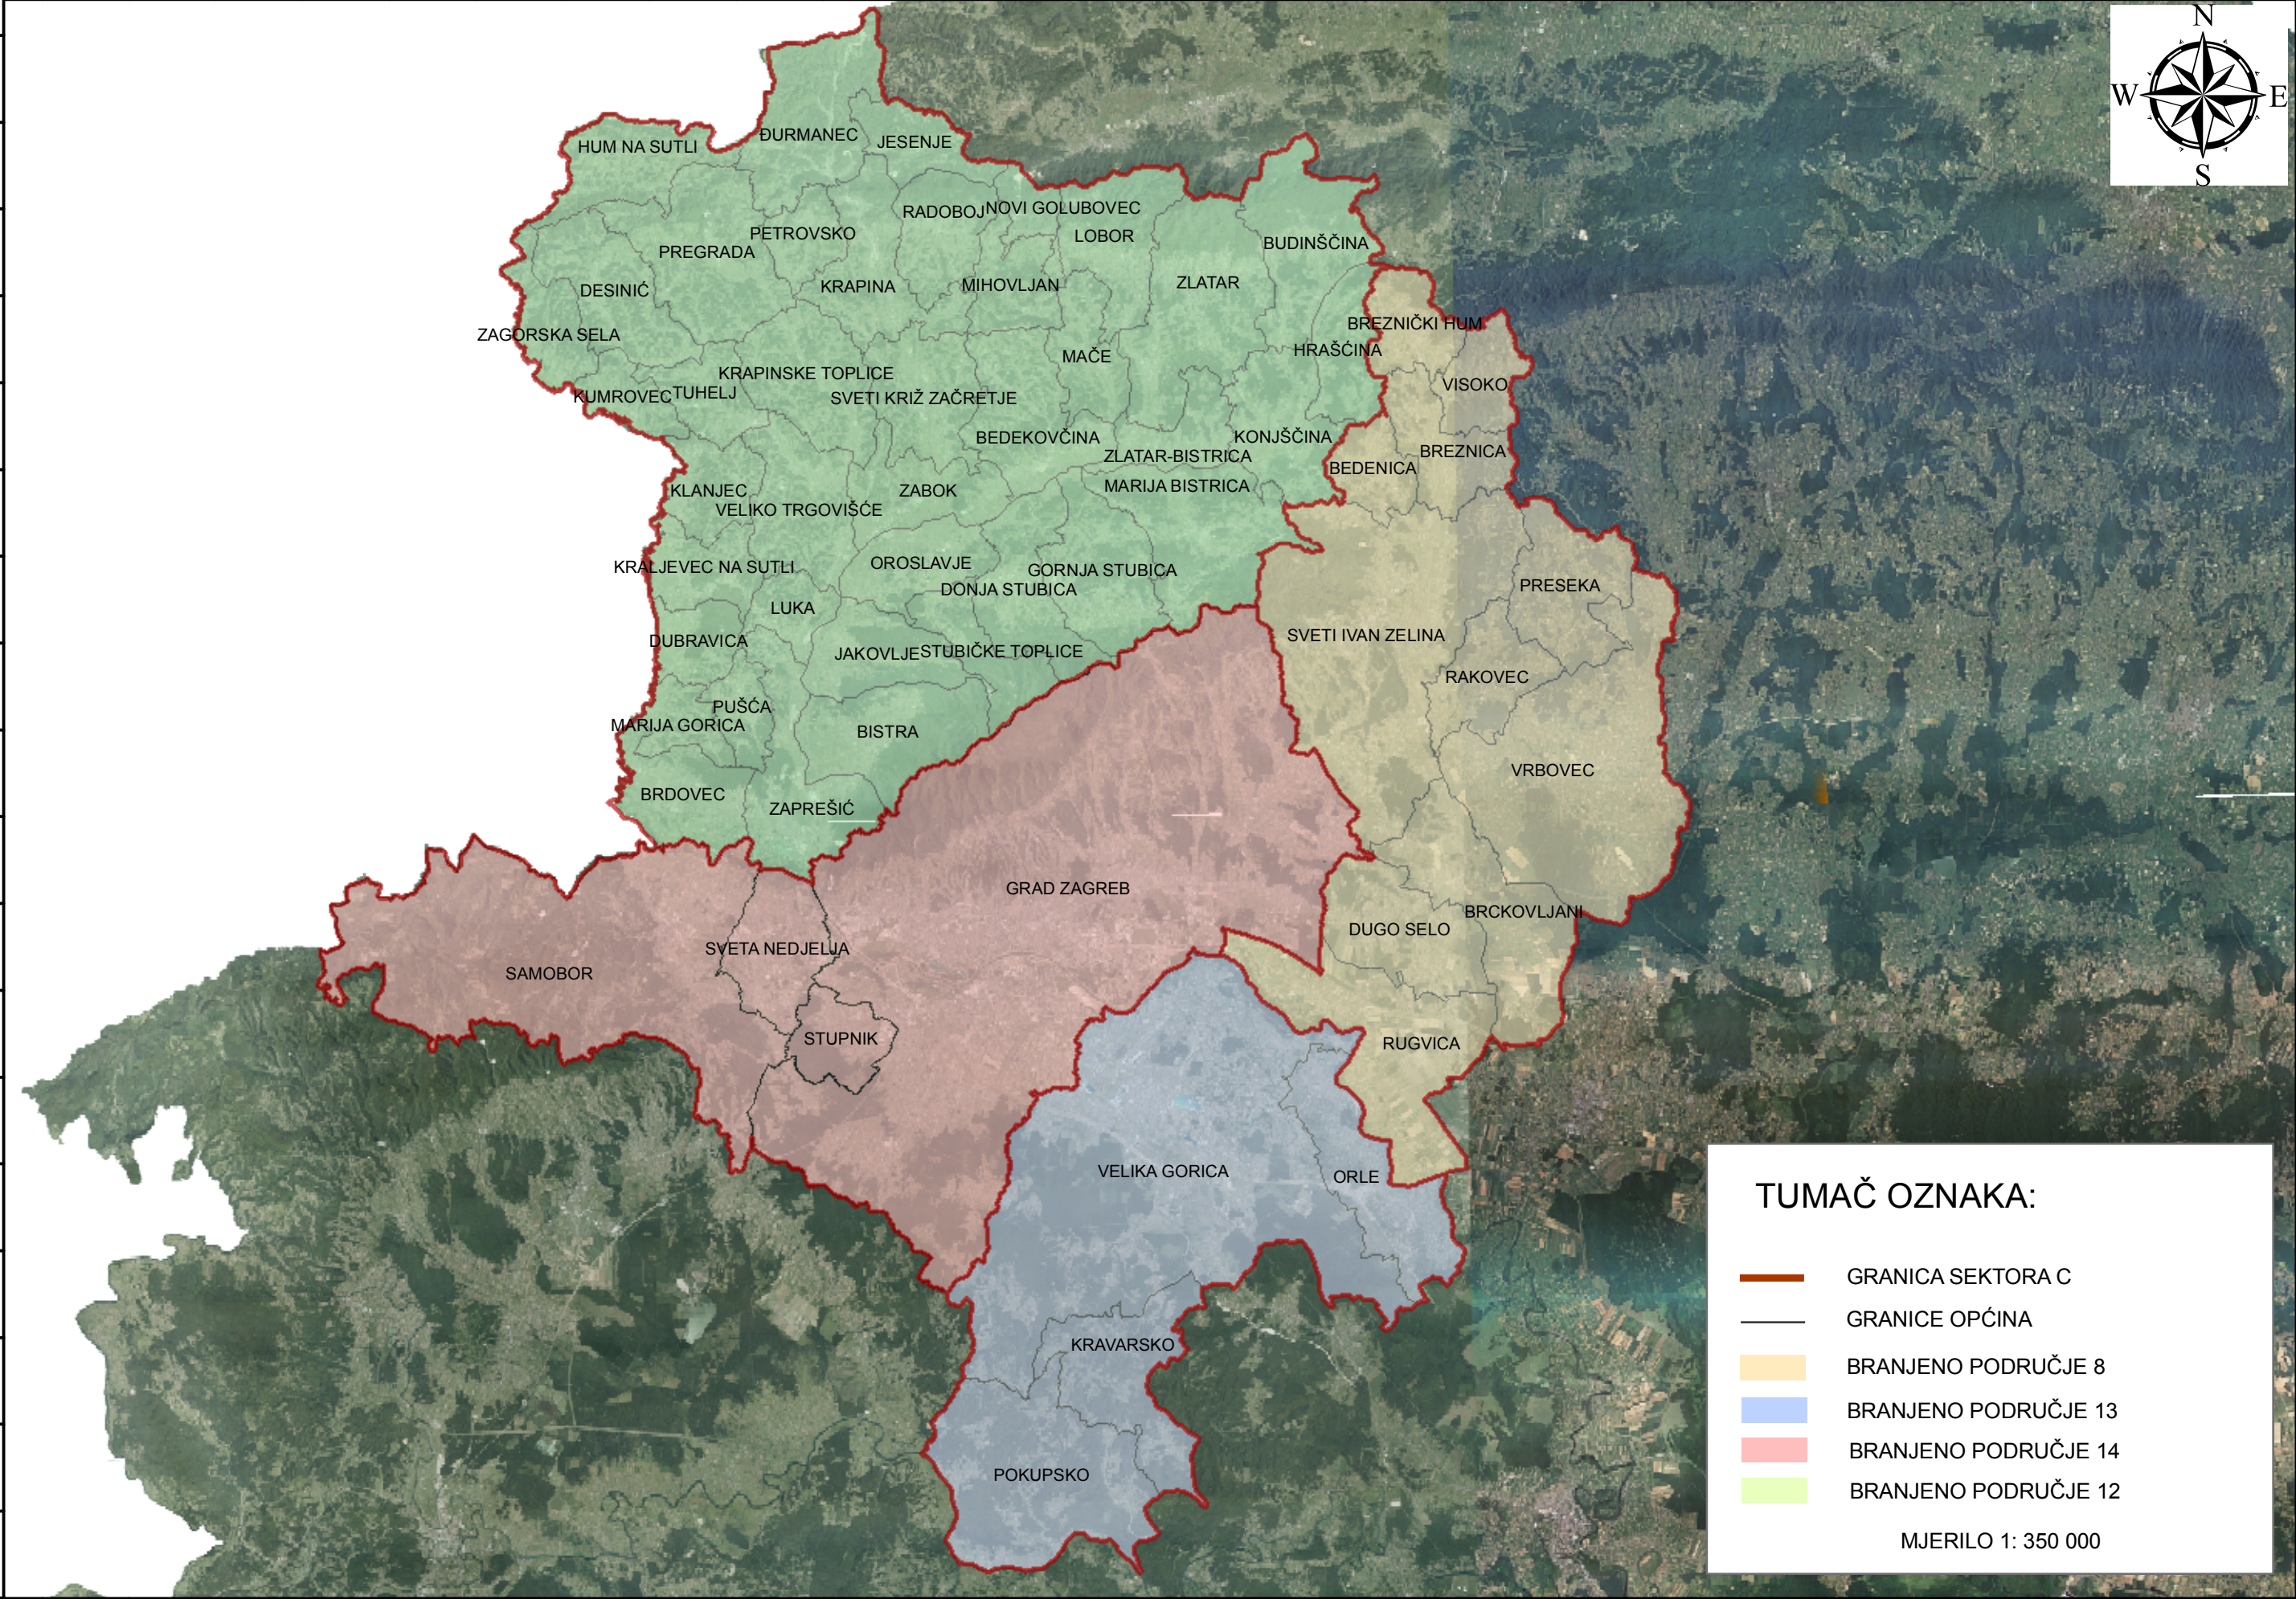

5520000 5525000 5530000 5535000 5540000 5545000 5550000 5555000 5560000 5565000 5570000 5575000 5580000 5585000 5590000 5595000 5600000 5605000 5610000 5615000 5620000 5625000 5630000 5635000 5640000 5645000

5125000
5120000
5115000
5110000
5105000
5100000
5095000
5090000
5085000
5080000
5075000
5070000
5065000
5060000
5055000
5050000
5045000
5040000

5125000
5120000
5115000
5110000
5105000
5100000
5095000
5090000
5085000
5080000
5075000
5070000
5065000
5060000
5055000
5050000
5045000
5040000
5035000

TUMAČ OZNAKA:

-  GRANICA SEKTORA C
-  GRANICE OPĆINA
-  BRANJENO PODRUČJE 8
-  BRANJENO PODRUČJE 13
-  BRANJENO PODRUČJE 14
-  BRANJENO PODRUČJE 12

MJERILO 1: 350 000

5520000 5525000 5530000 5535000 5540000 5545000 5550000 5555000 5560000 5565000 5570000 5575000 5580000 5585000 5590000 5595000 5600000 5605000 5610000 5615000 5620000 5625000 5630000 5635000 5640000 5645000