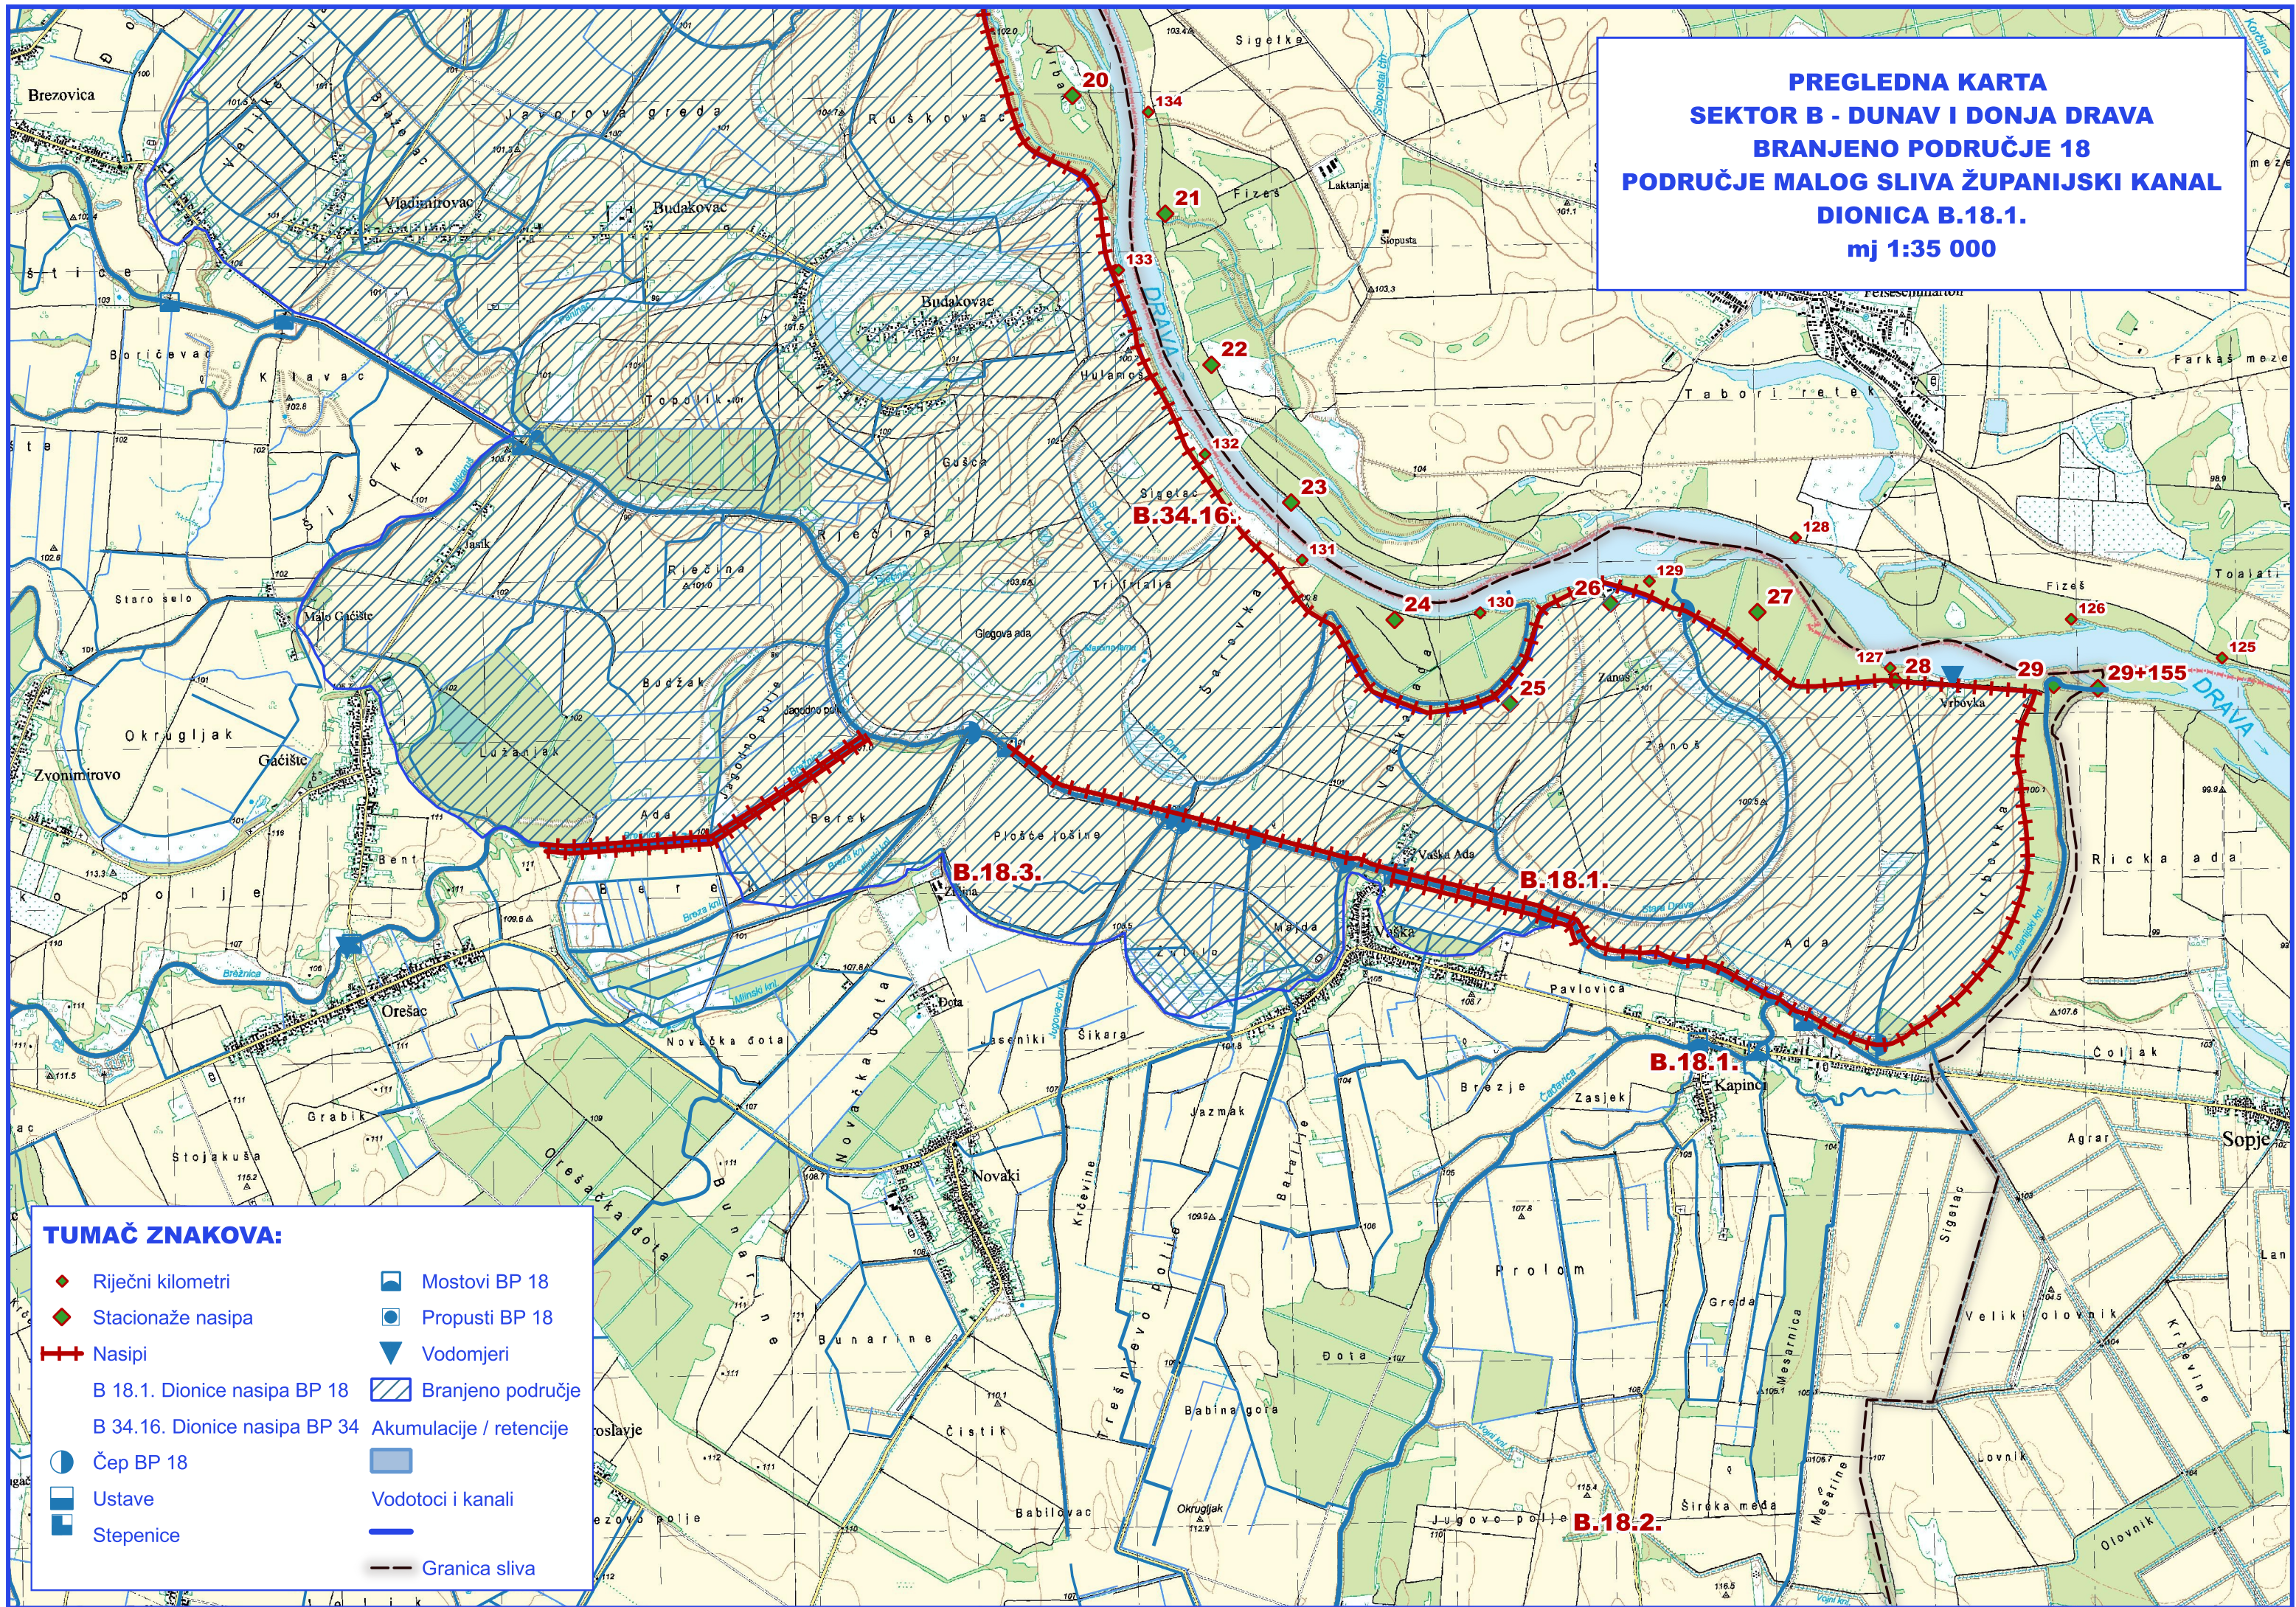

**PREGLEDNA KARTA
SEKTOR B - DUNAV I DONJA DRAVA
BRANJENO PODRUČJE 18
PODRUČJE MALOG SLIVA ŽUPANIJSKI KANAL
DIONICA B.18.1.
mj 1:35 000**

TUMAČ ZNAKOVA:

- ◆ Riječni kilometri
- ◆ Stacionaže nasipa
- +++ Nasipi
- B 18.1. Dionice nasipa BP 18
- B 34.16. Dionice nasipa BP 34
- Čep BP 18
- Ustave
- Stepence
- Mostovi BP 18
- Propusti BP 18
- ▼ Vodomjeri
- ▨ Branjeno područje
- ▨ Akumulacije / retencije
- ▨ Vodotoci i kanali
- Granica sliva