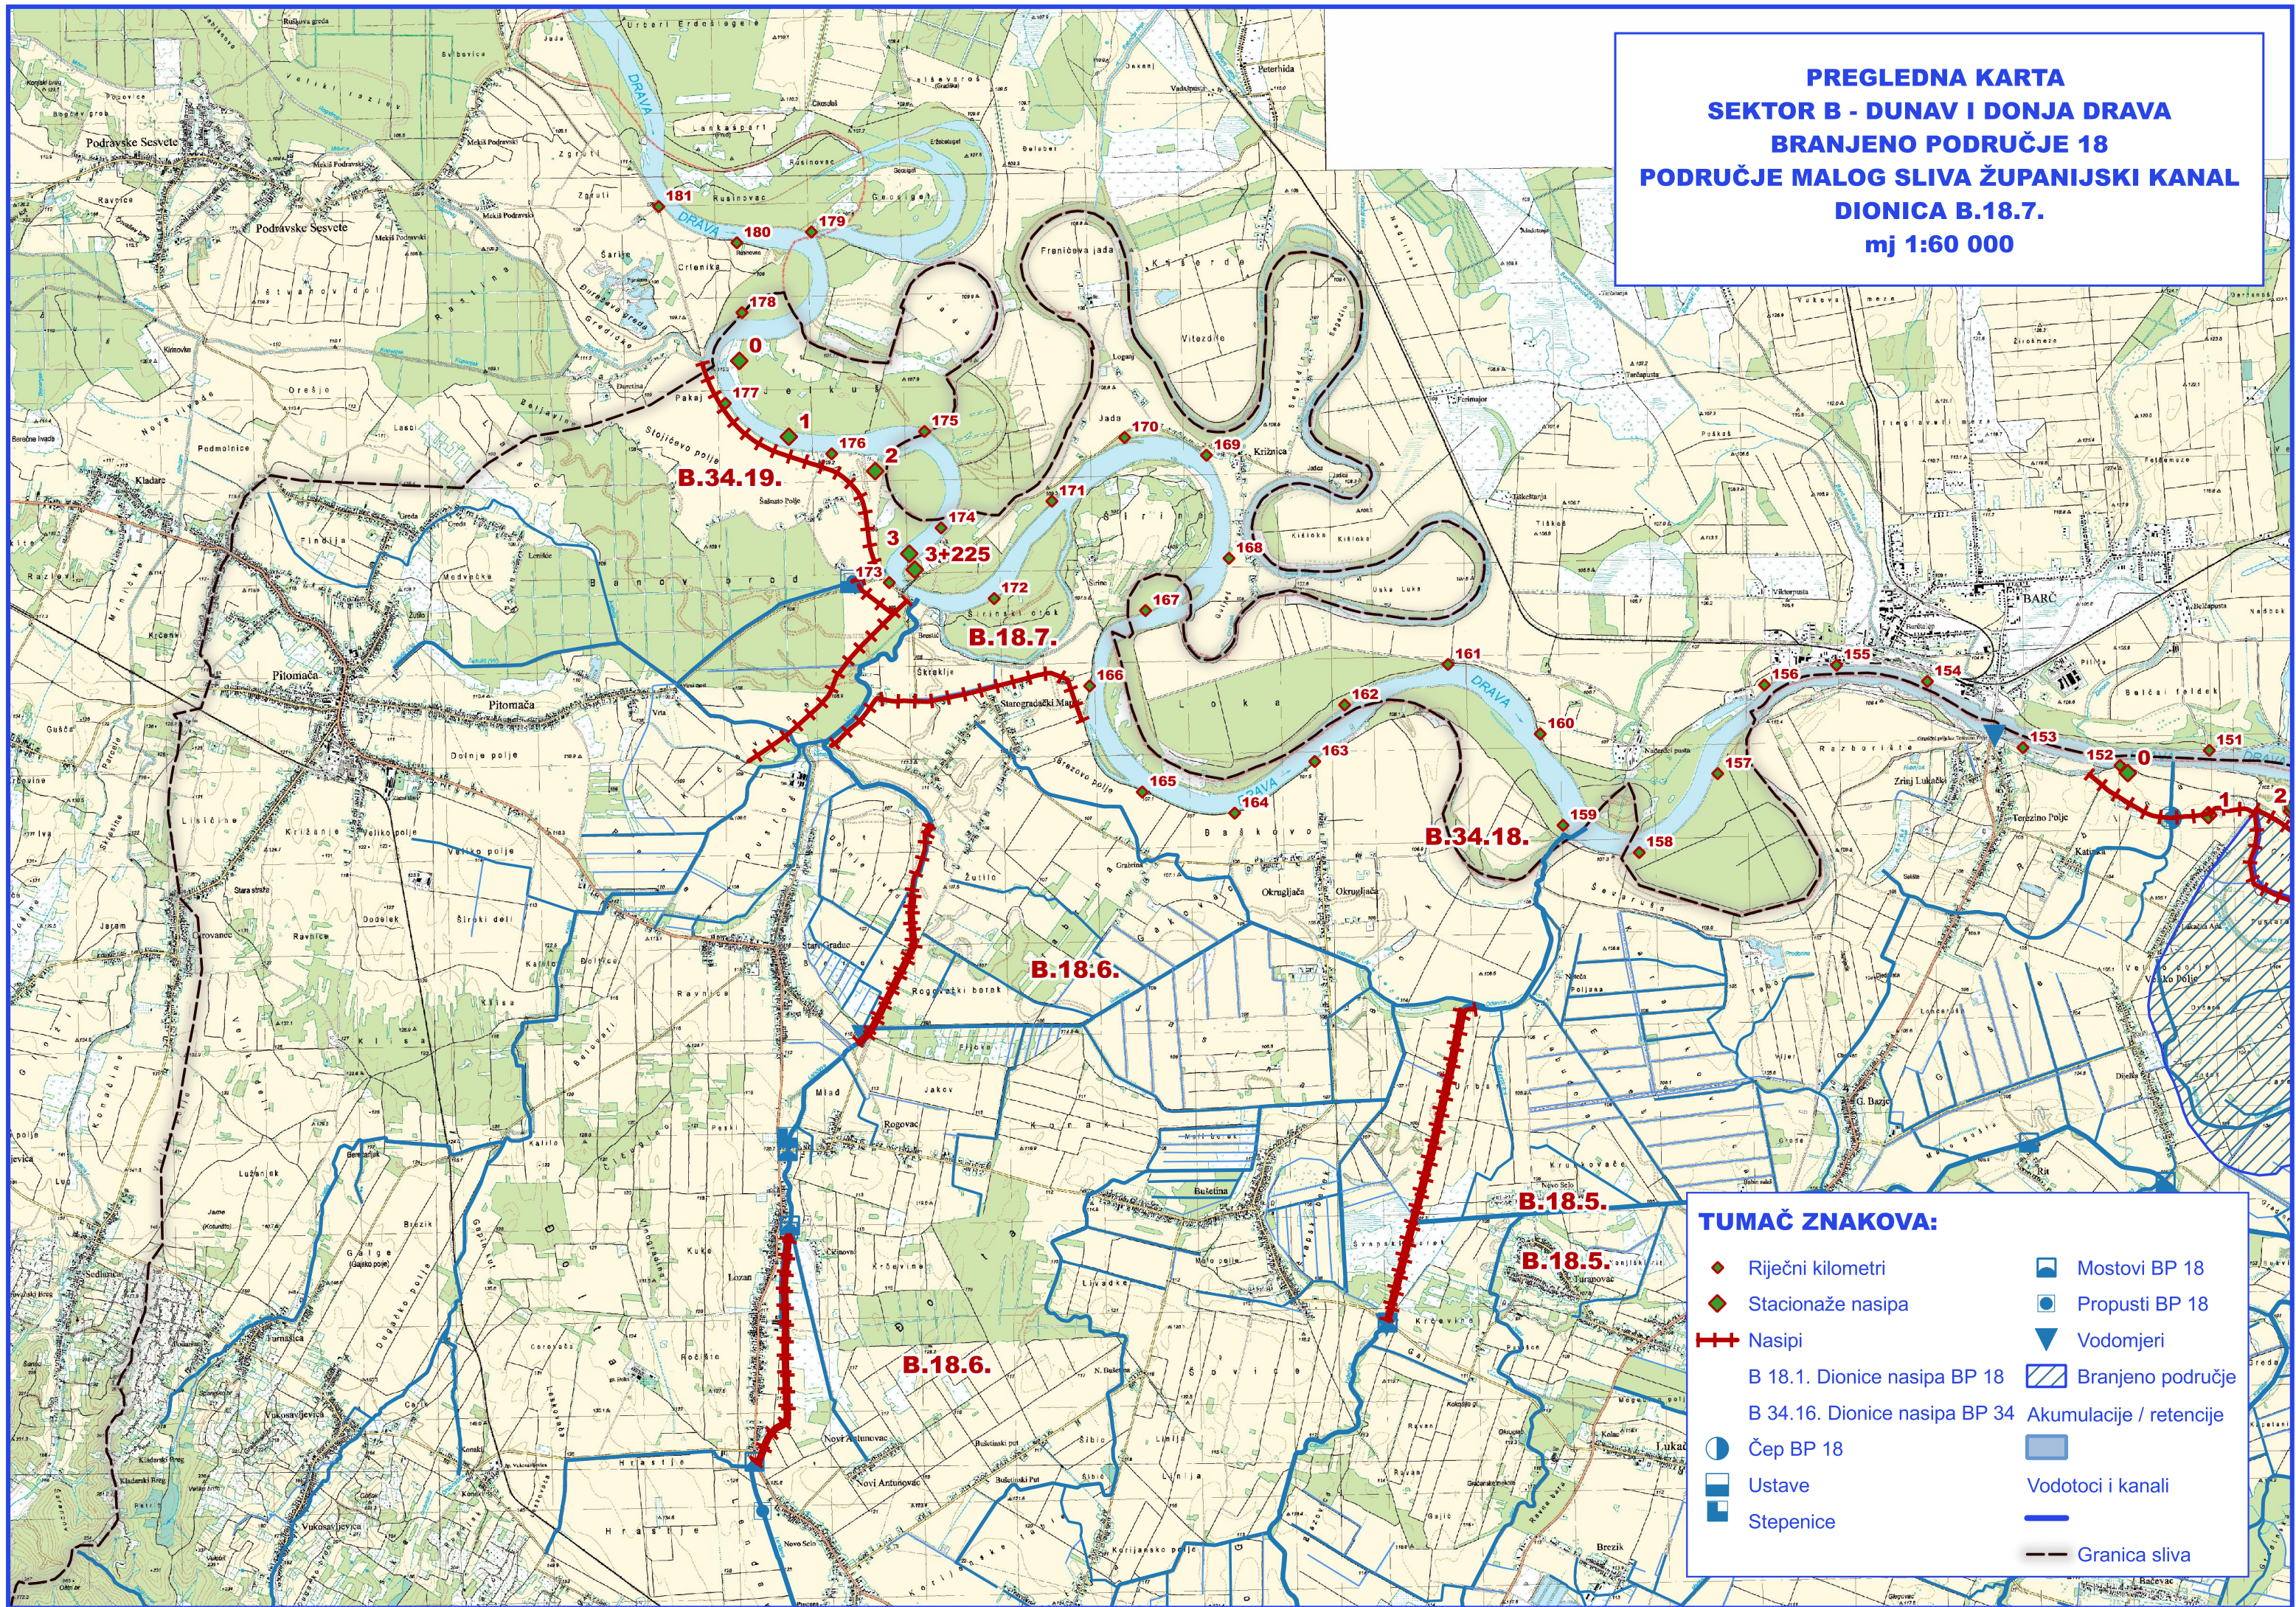

**PREGLEDNA KARTA
SEKTOR B - DUNAV I DONJA DRAVA
BRANJENO PODRUČJE 18
PODRUČJE MALOG SLIVA ŽUPANIJSKI KANAL
DIONICA B.18.7.
mj 1:60 000**

TUMAČ ZNAKOVA:

◆ Riječni kilometri	■ Mostovi BP 18
◆ Stacionaže nasipa	● Propusti BP 18
+++ Nasipi	▼ Vodomjeri
B 18.1. Dionice nasipa BP 18	▨ Branjeno područje
B 34.16. Dionice nasipa BP 34	▨ Akumulacije / retencije
● Čep BP 18	■ Vodotoci i kanali
■ Ustave	— Granica sliva
■ Stepence	