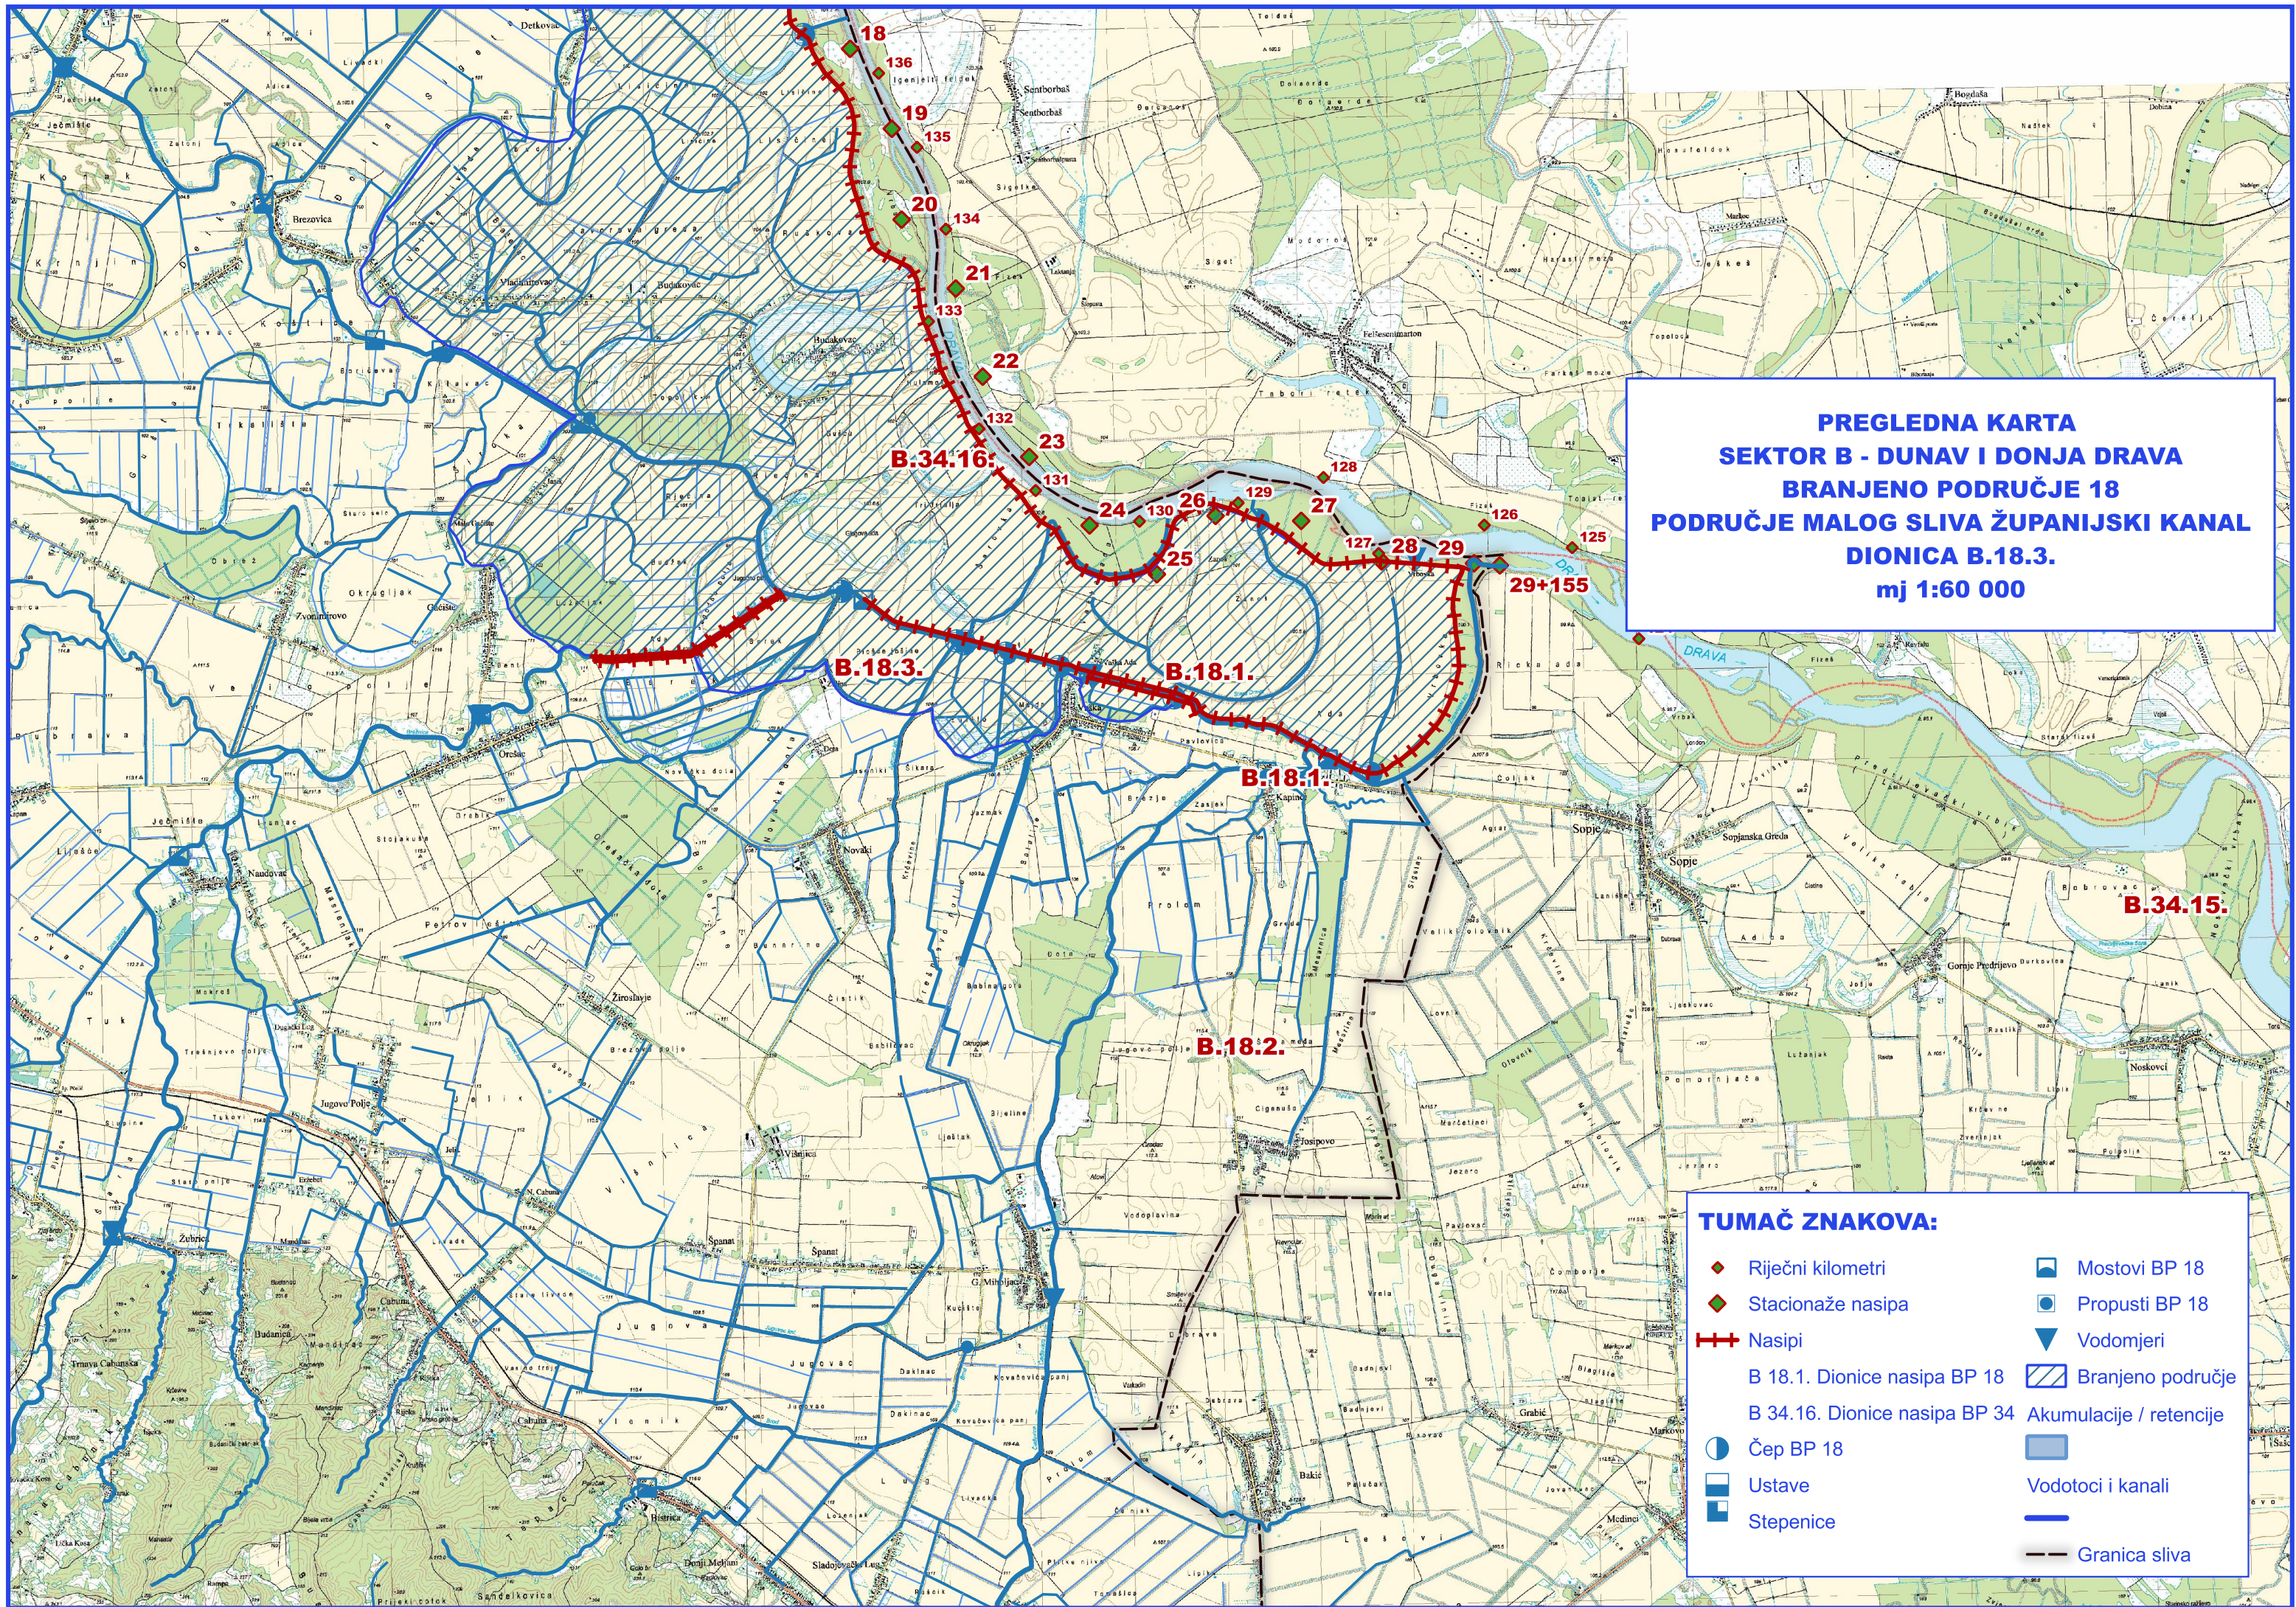

**PREGLEDNA KARTA
SEKTOR B - DUNAV I DONJA DRAVA
BRANJENO PODRUČJE 18
PODRUČJE MALOG SLIVA ŽUPANIJSKI KANAL
DIONICA B.18.3.
mj 1:60 000**

TUMAČ ZNAKOVA:

◆ Riječni kilometri	▣ Mostovi BP 18
◆ Stacionaže nasipa	● Propusti BP 18
⚡ Nasipi	▼ Vodomjeri
B 18.1. Dionice nasipa BP 18	▨ Branjeno područje
B 34.16. Dionice nasipa BP 34	▨ Akumulacije / retencije
● Čep BP 18	▨ Vodotoci i kanali
▣ Ustave	▬ Granica sliva
▣ Stepence	