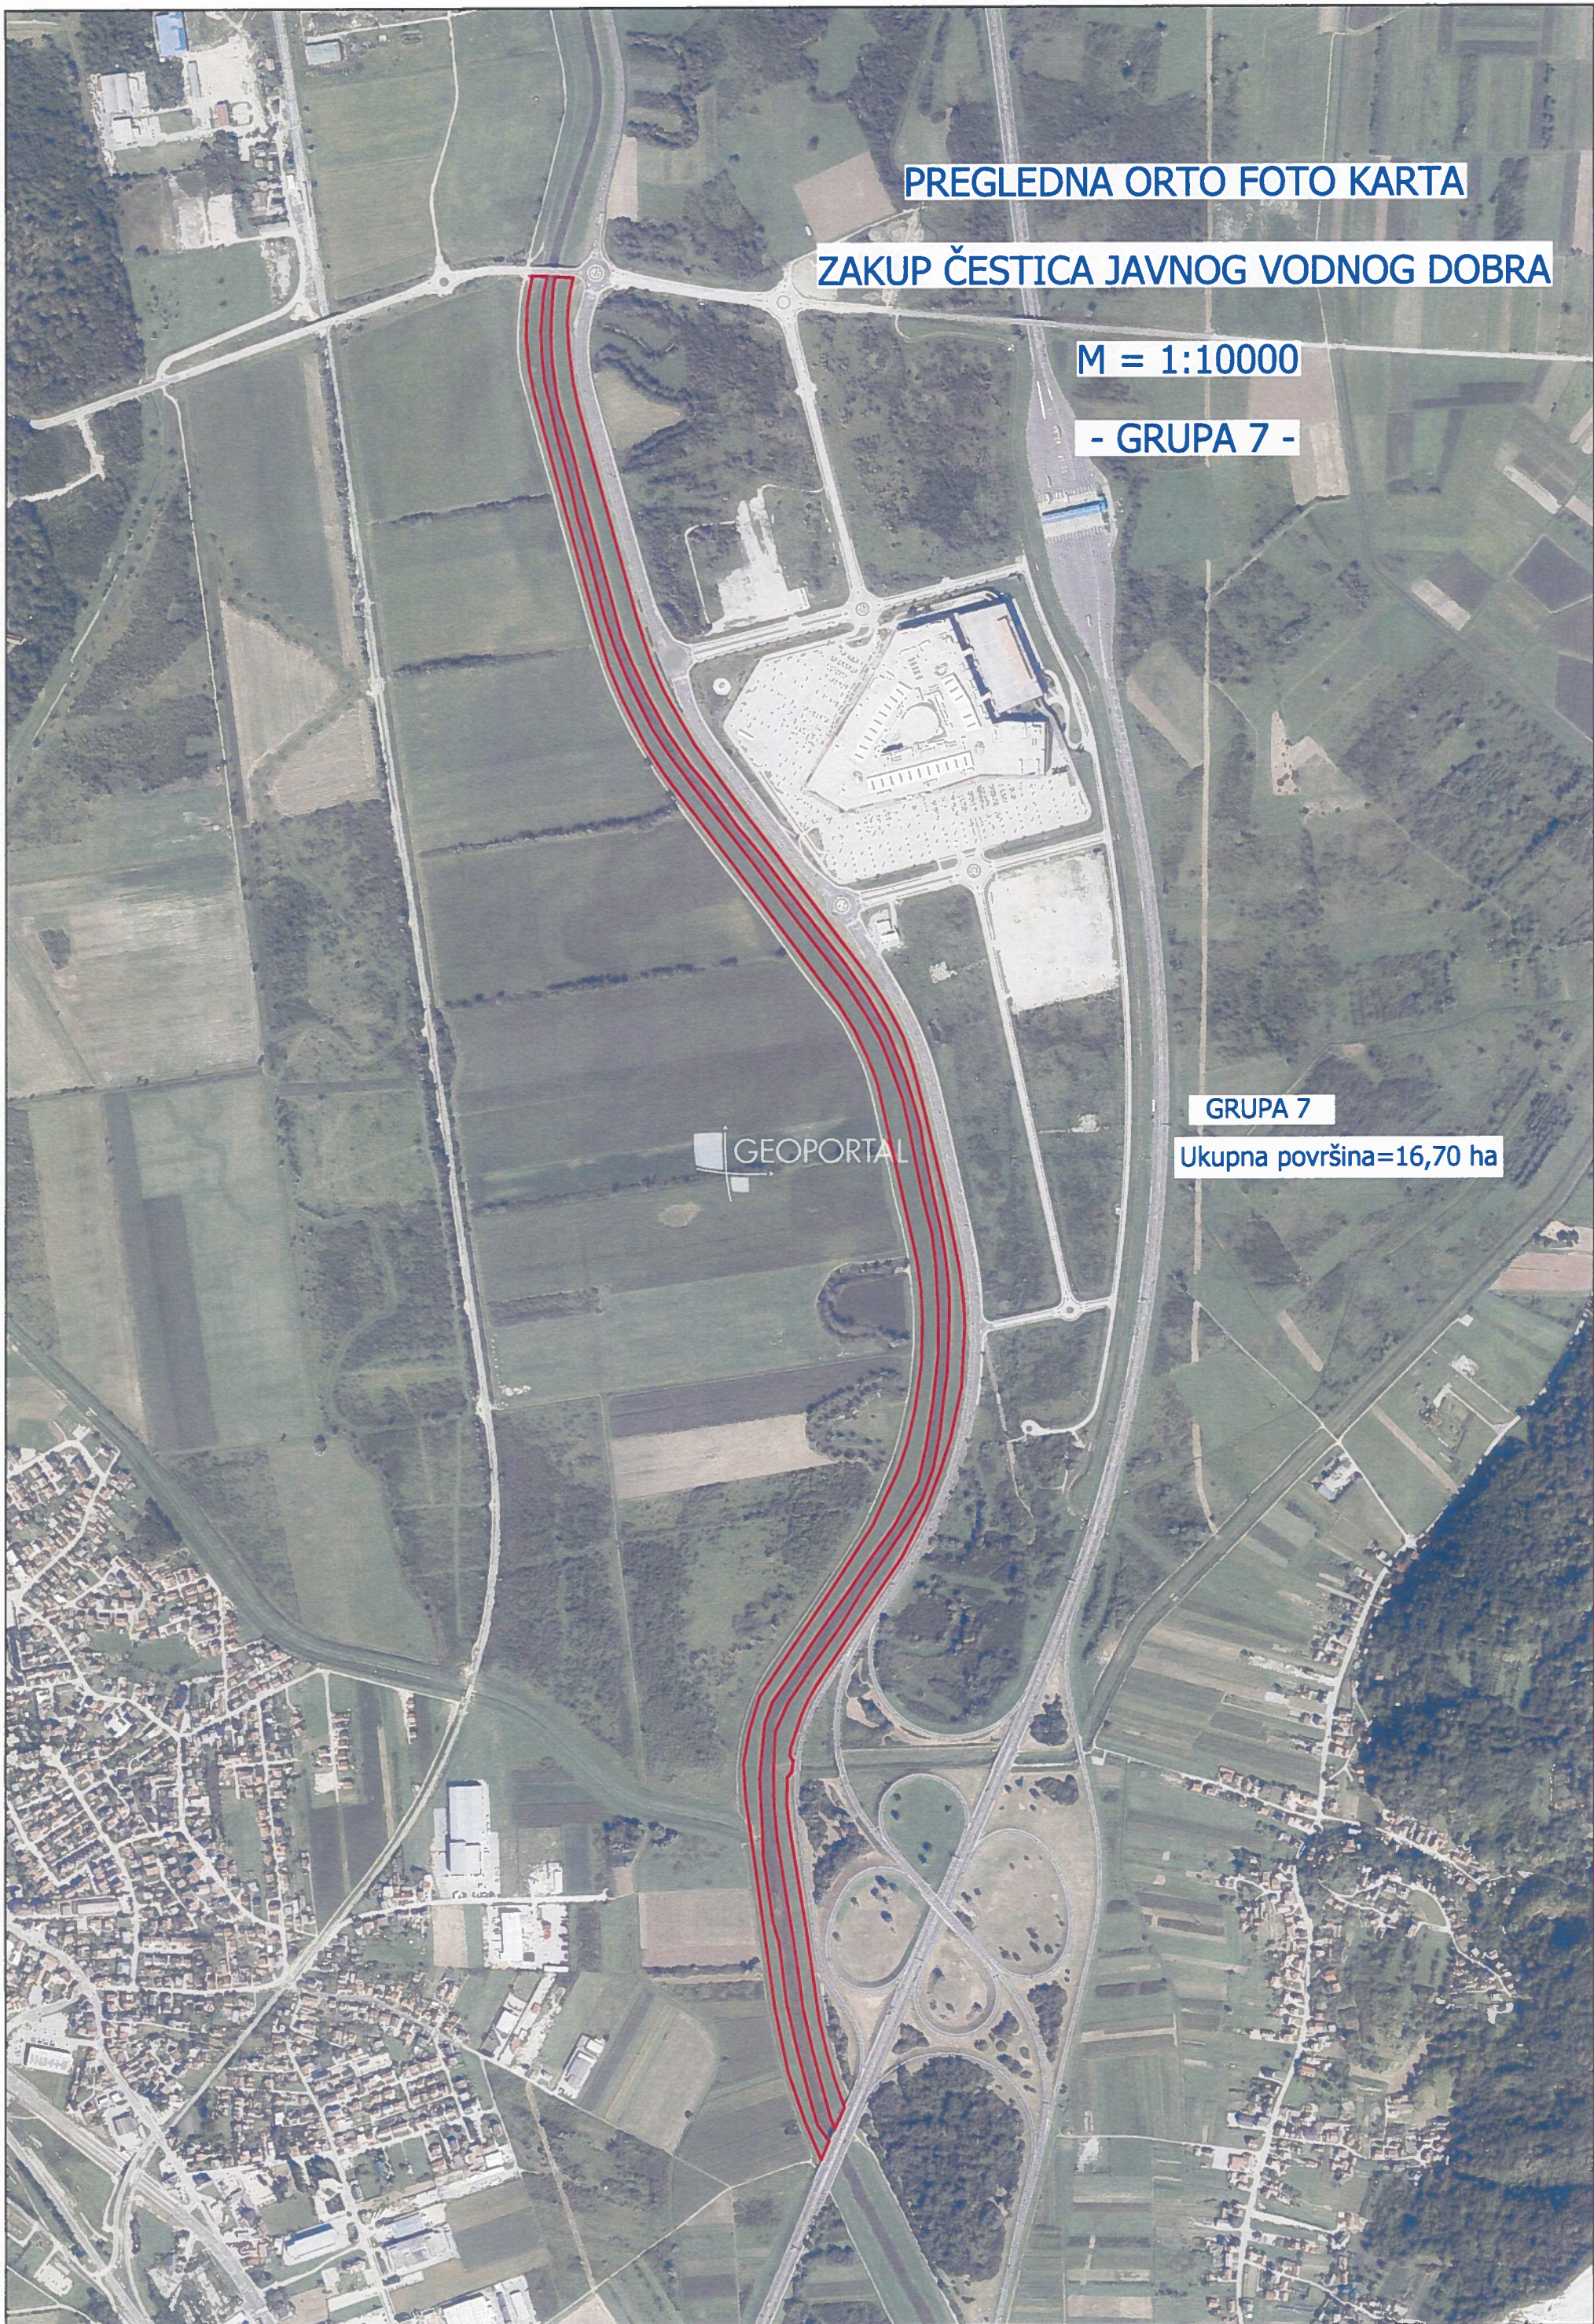

GEOPORTAL

PREGLEDNA ORTO FOTO KARTA

ZAKUP ČESTICA JAVNOG VODNOG DOBRA

M = 1:10000

- GRUPA 7 -

GEOPORTAL

GRUPA 7

Ukupna površina=16,70 ha