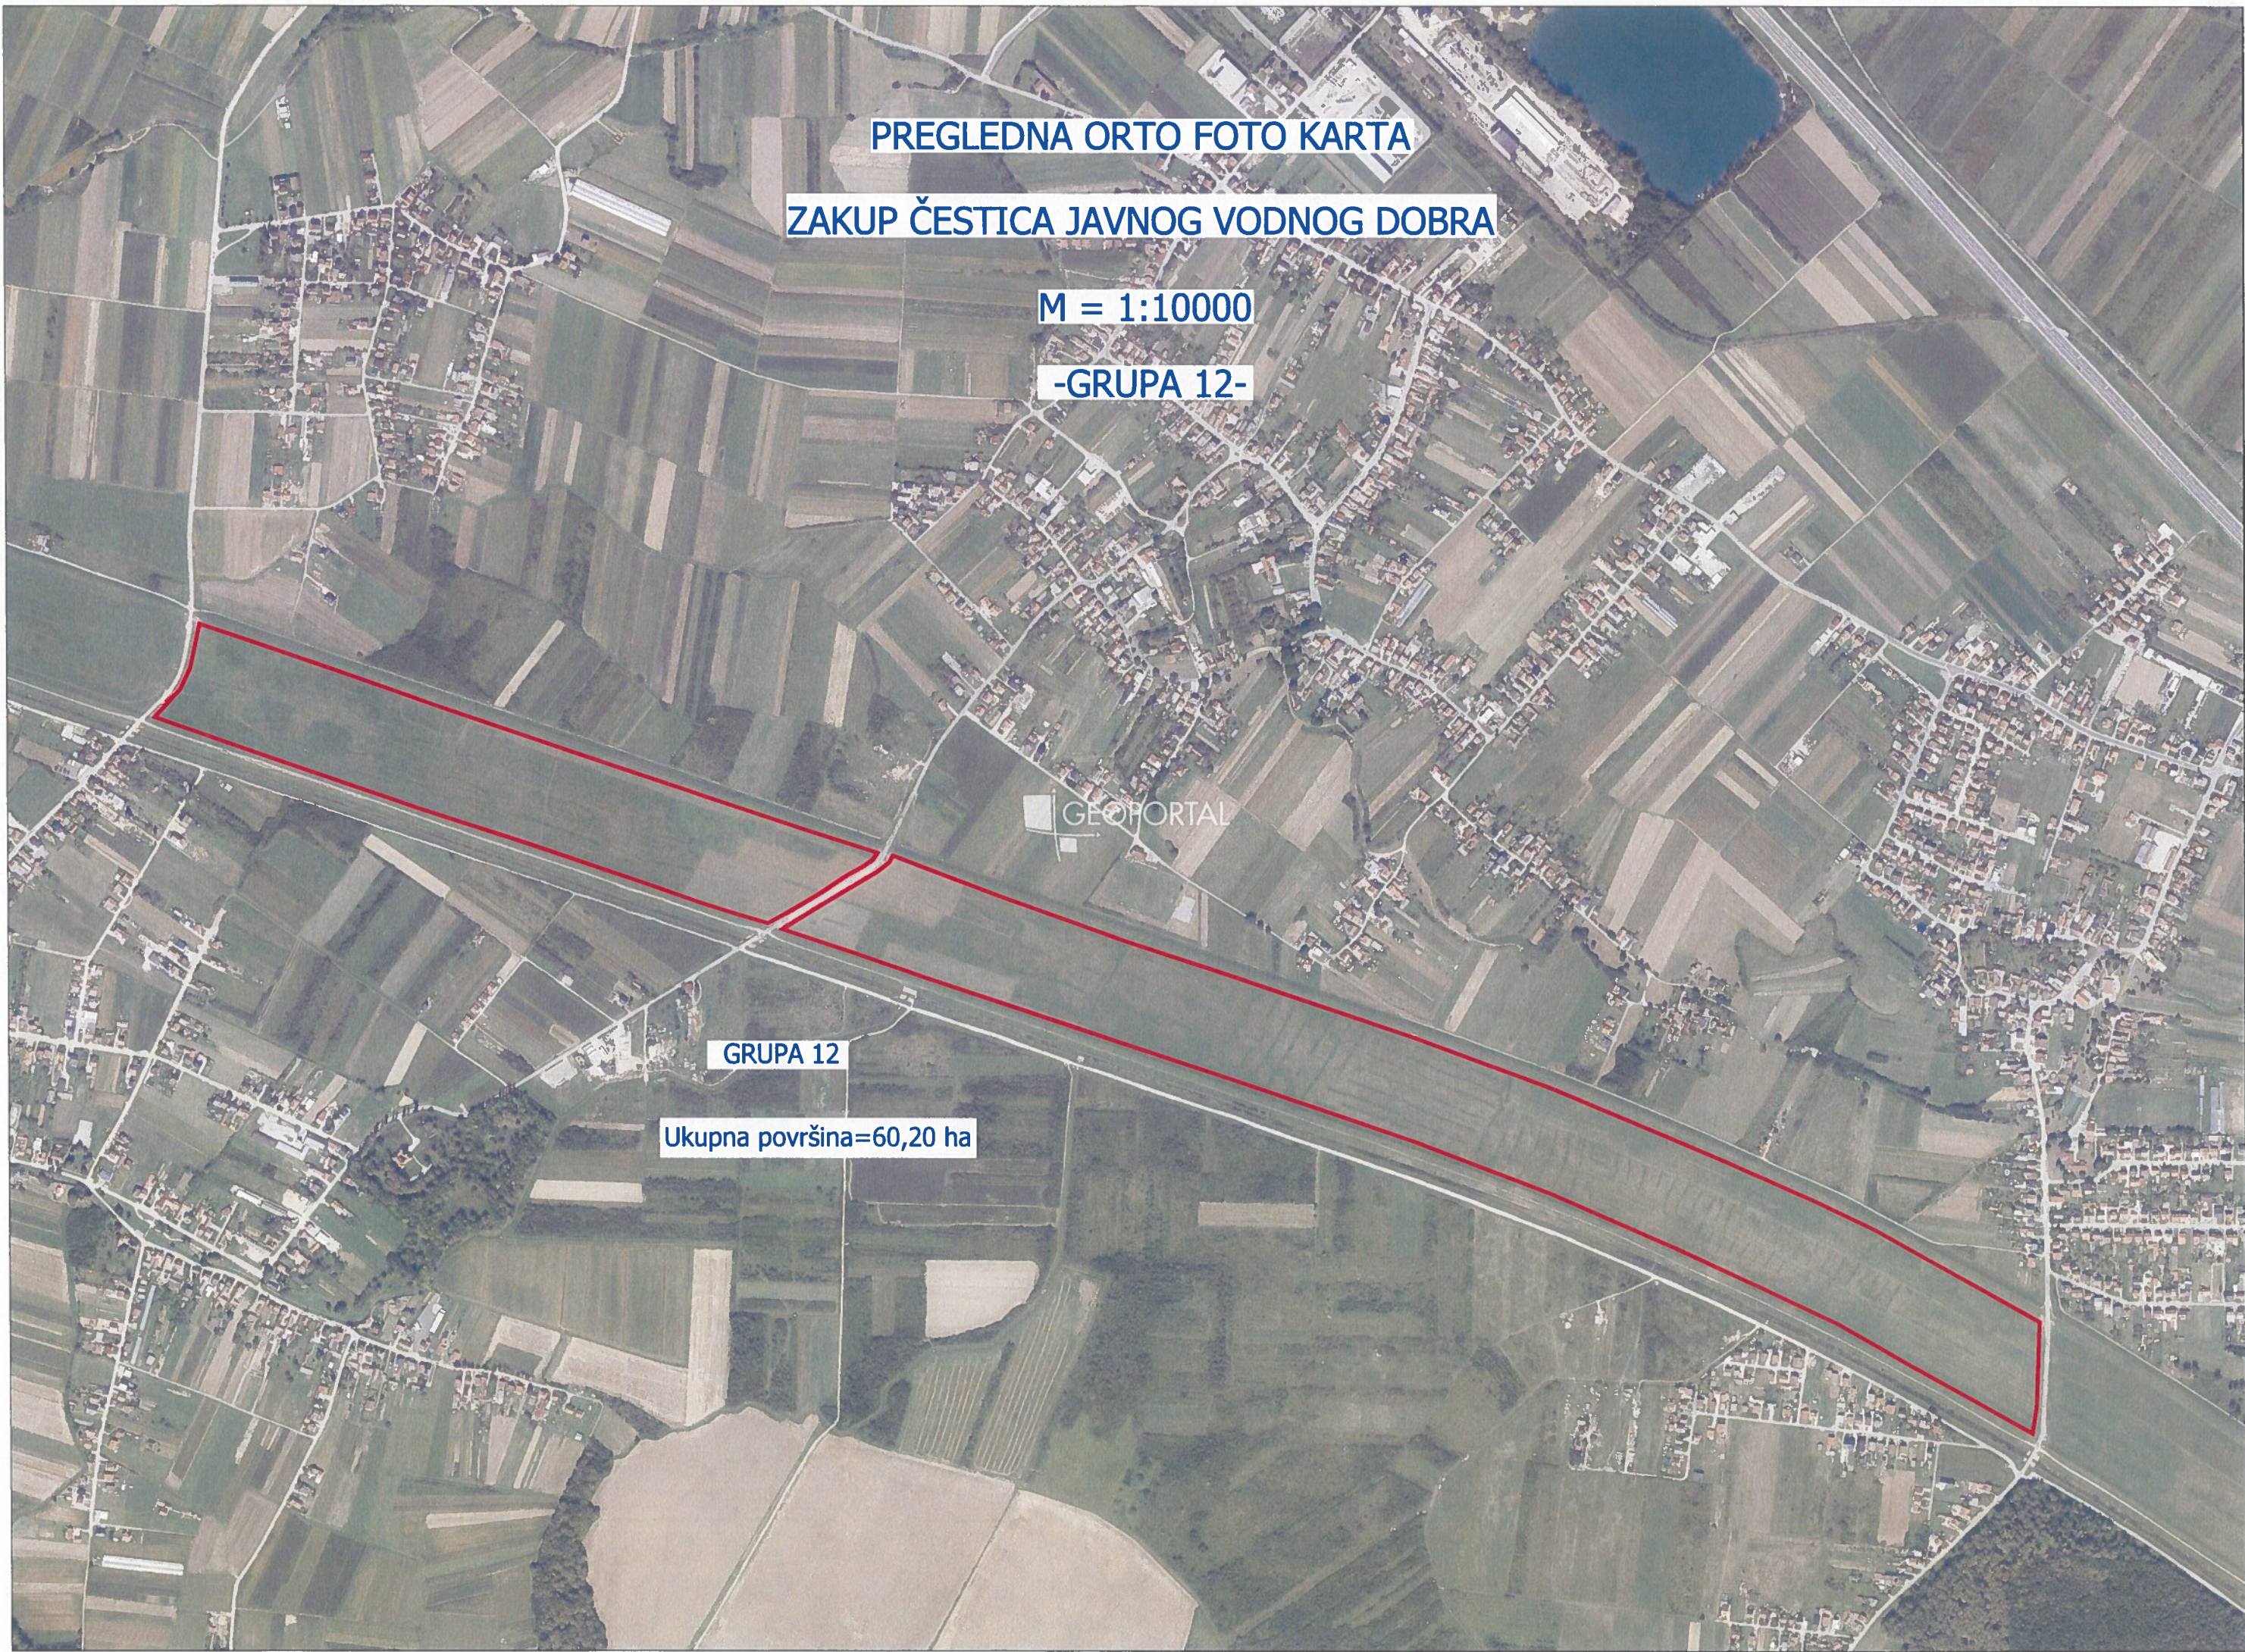

PREGLEDNA ORTO FOTO KARTA

ZAKUP ČESTICA JAVNOG VODNOG DOBRA

M = 1:10000

-GRUPA 12-

GEOFORTAL

GRUPA 12

Ukupna površina=60,20 ha