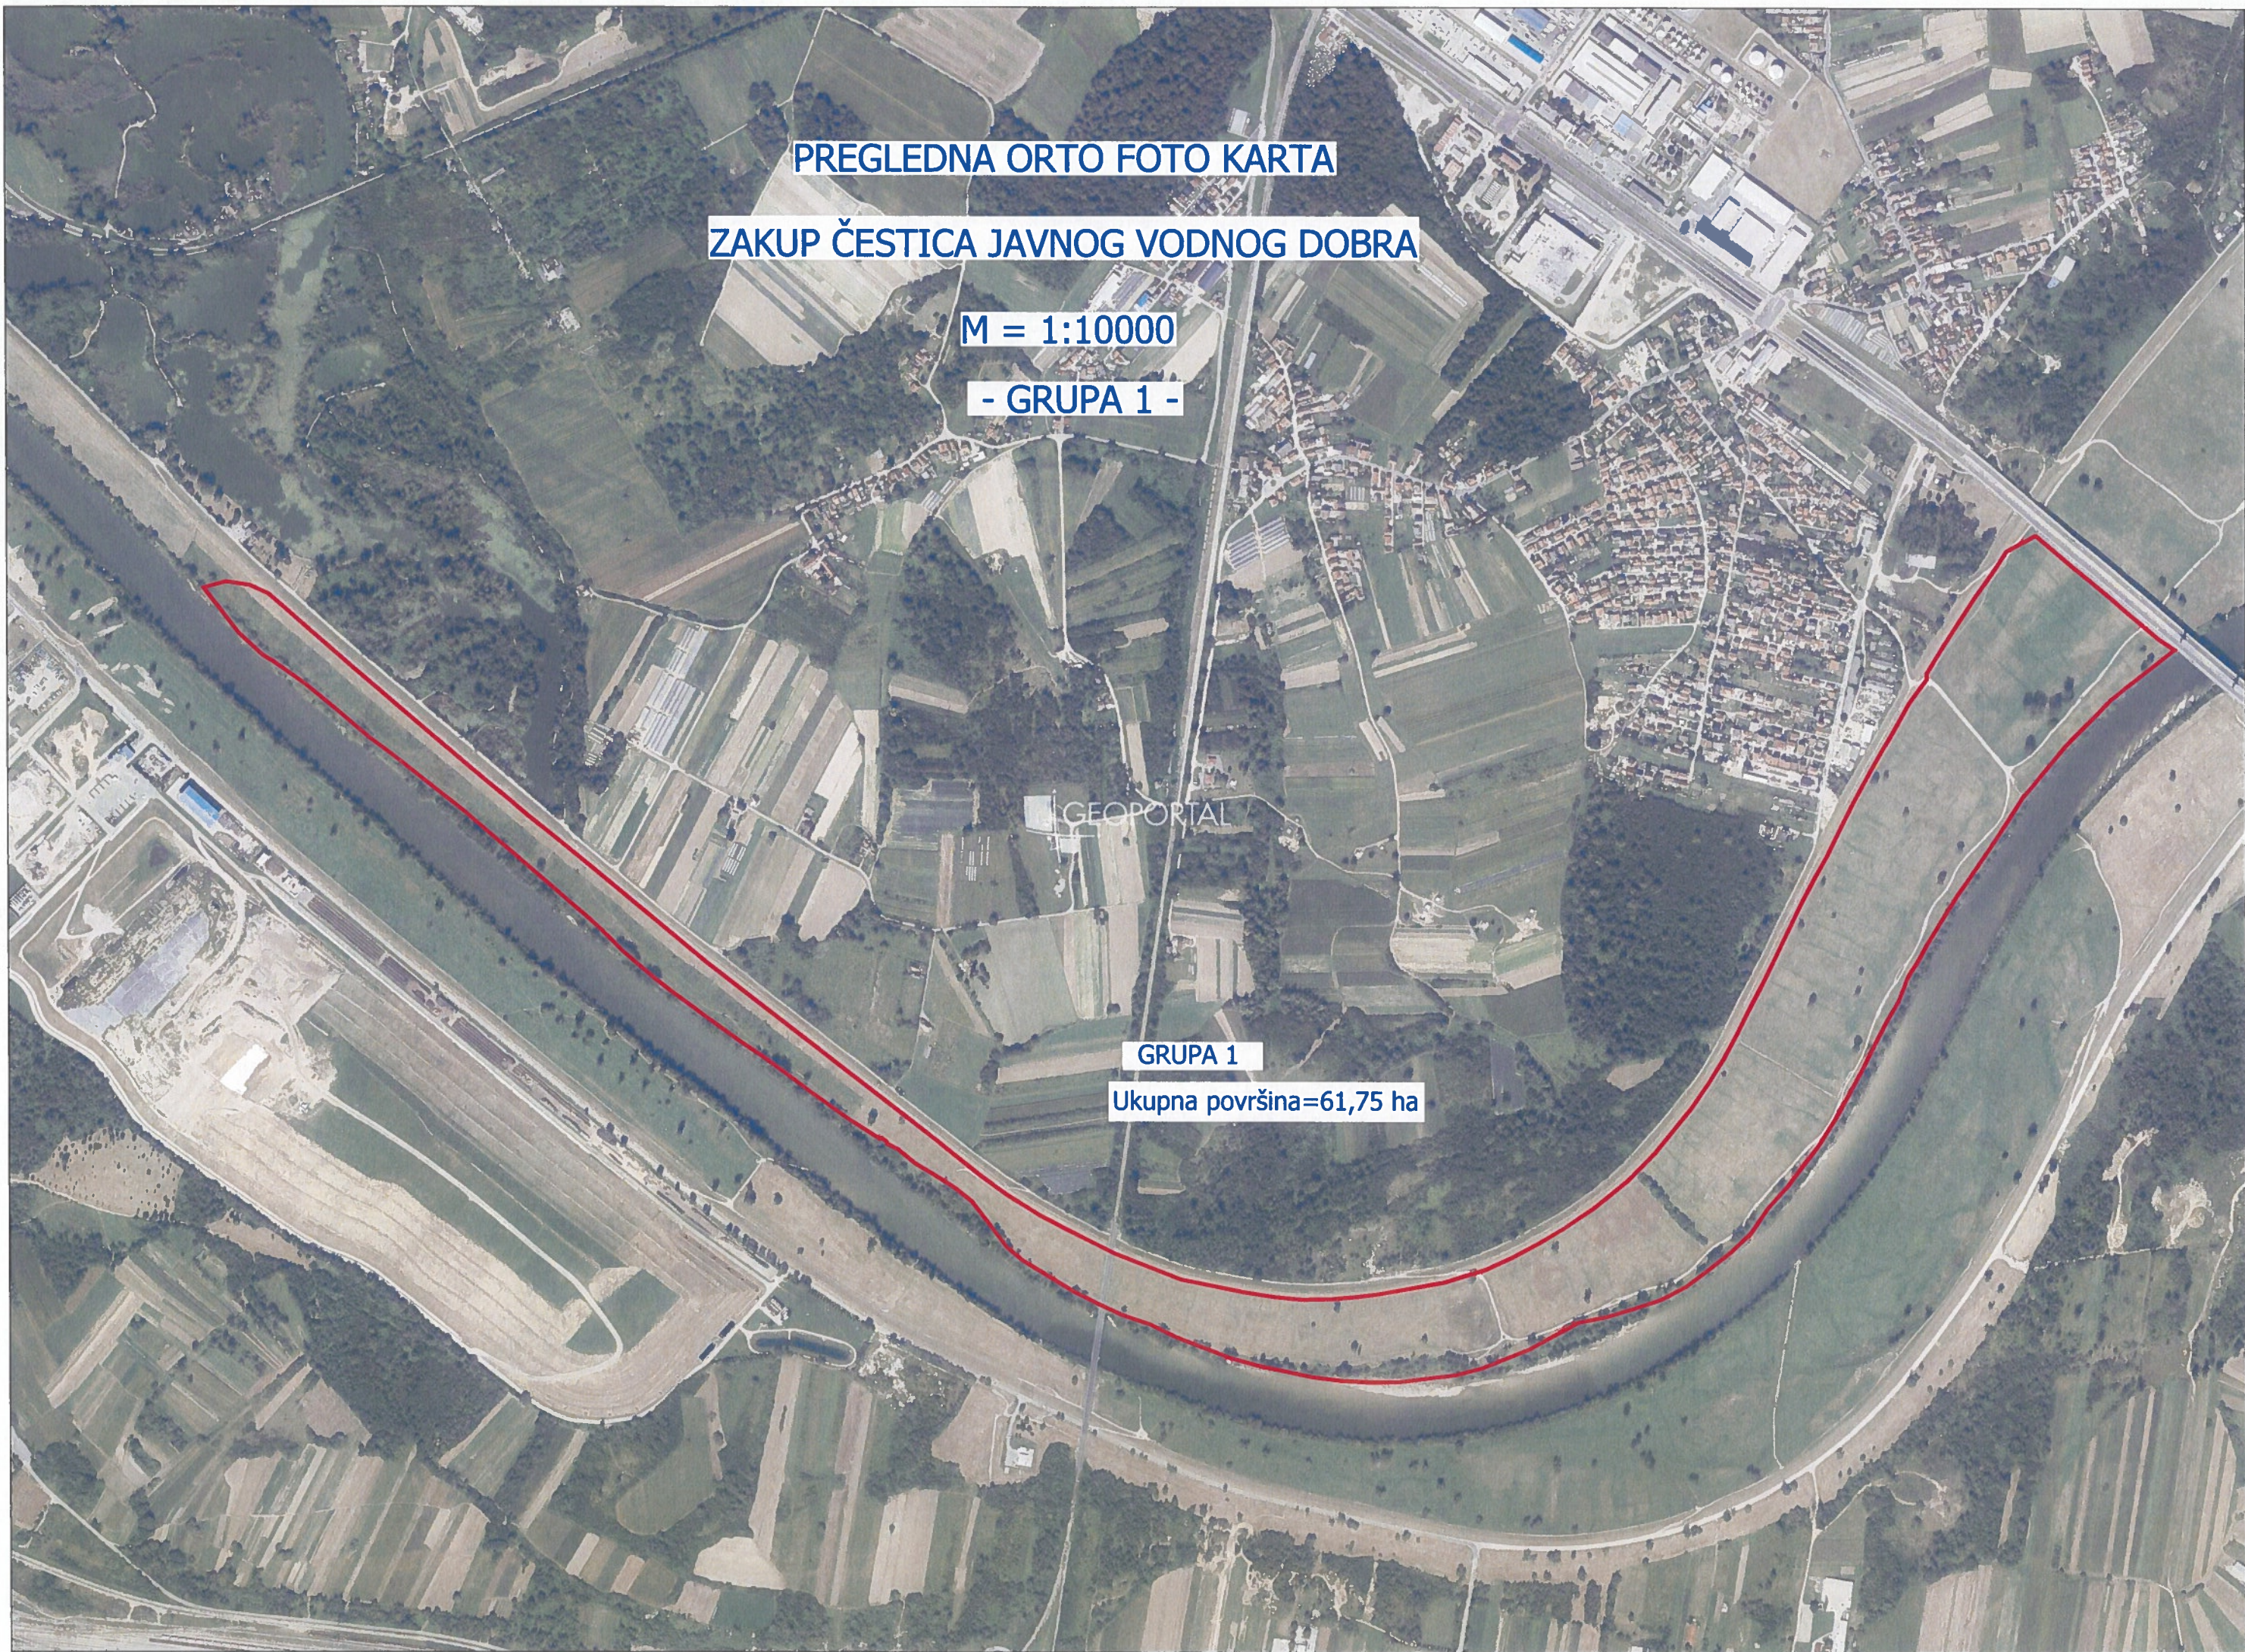

PREGLEDNA ORTO FOTO KARTA

ZAKUP ČESTICA JAVNOG VODNOG DOBRA

M = 1:10000

- GRUPA 1 -

GEOPORTAL

GRUPA 1

Ukupna površina=61,75 ha

PREGLEDNA ORTO FOTO KARTA

ZAKUP ČESTICA JAVNOG VODNOG DOBRA

M = 1:10000

- GRUPA 2 -

GRUPA 2

Ukupna površina=89,45 ha

GEOPORTAL

PREGLEDNA ORTO FOTO KARTA

ZAKUP ČESTICA JAVNOG VODNOG DOBRA

- GRUPA 4 -

GEOROTAL
GRUPA 4

Ukupna površina=11,30 ha

PREGLEDNA ORTO FOTO KARTA

ZAKUP ČESTICA JAVNOG VODNOG DOBRA

M = 1:10000

- GRUPA 5 -

GEOPORTAL