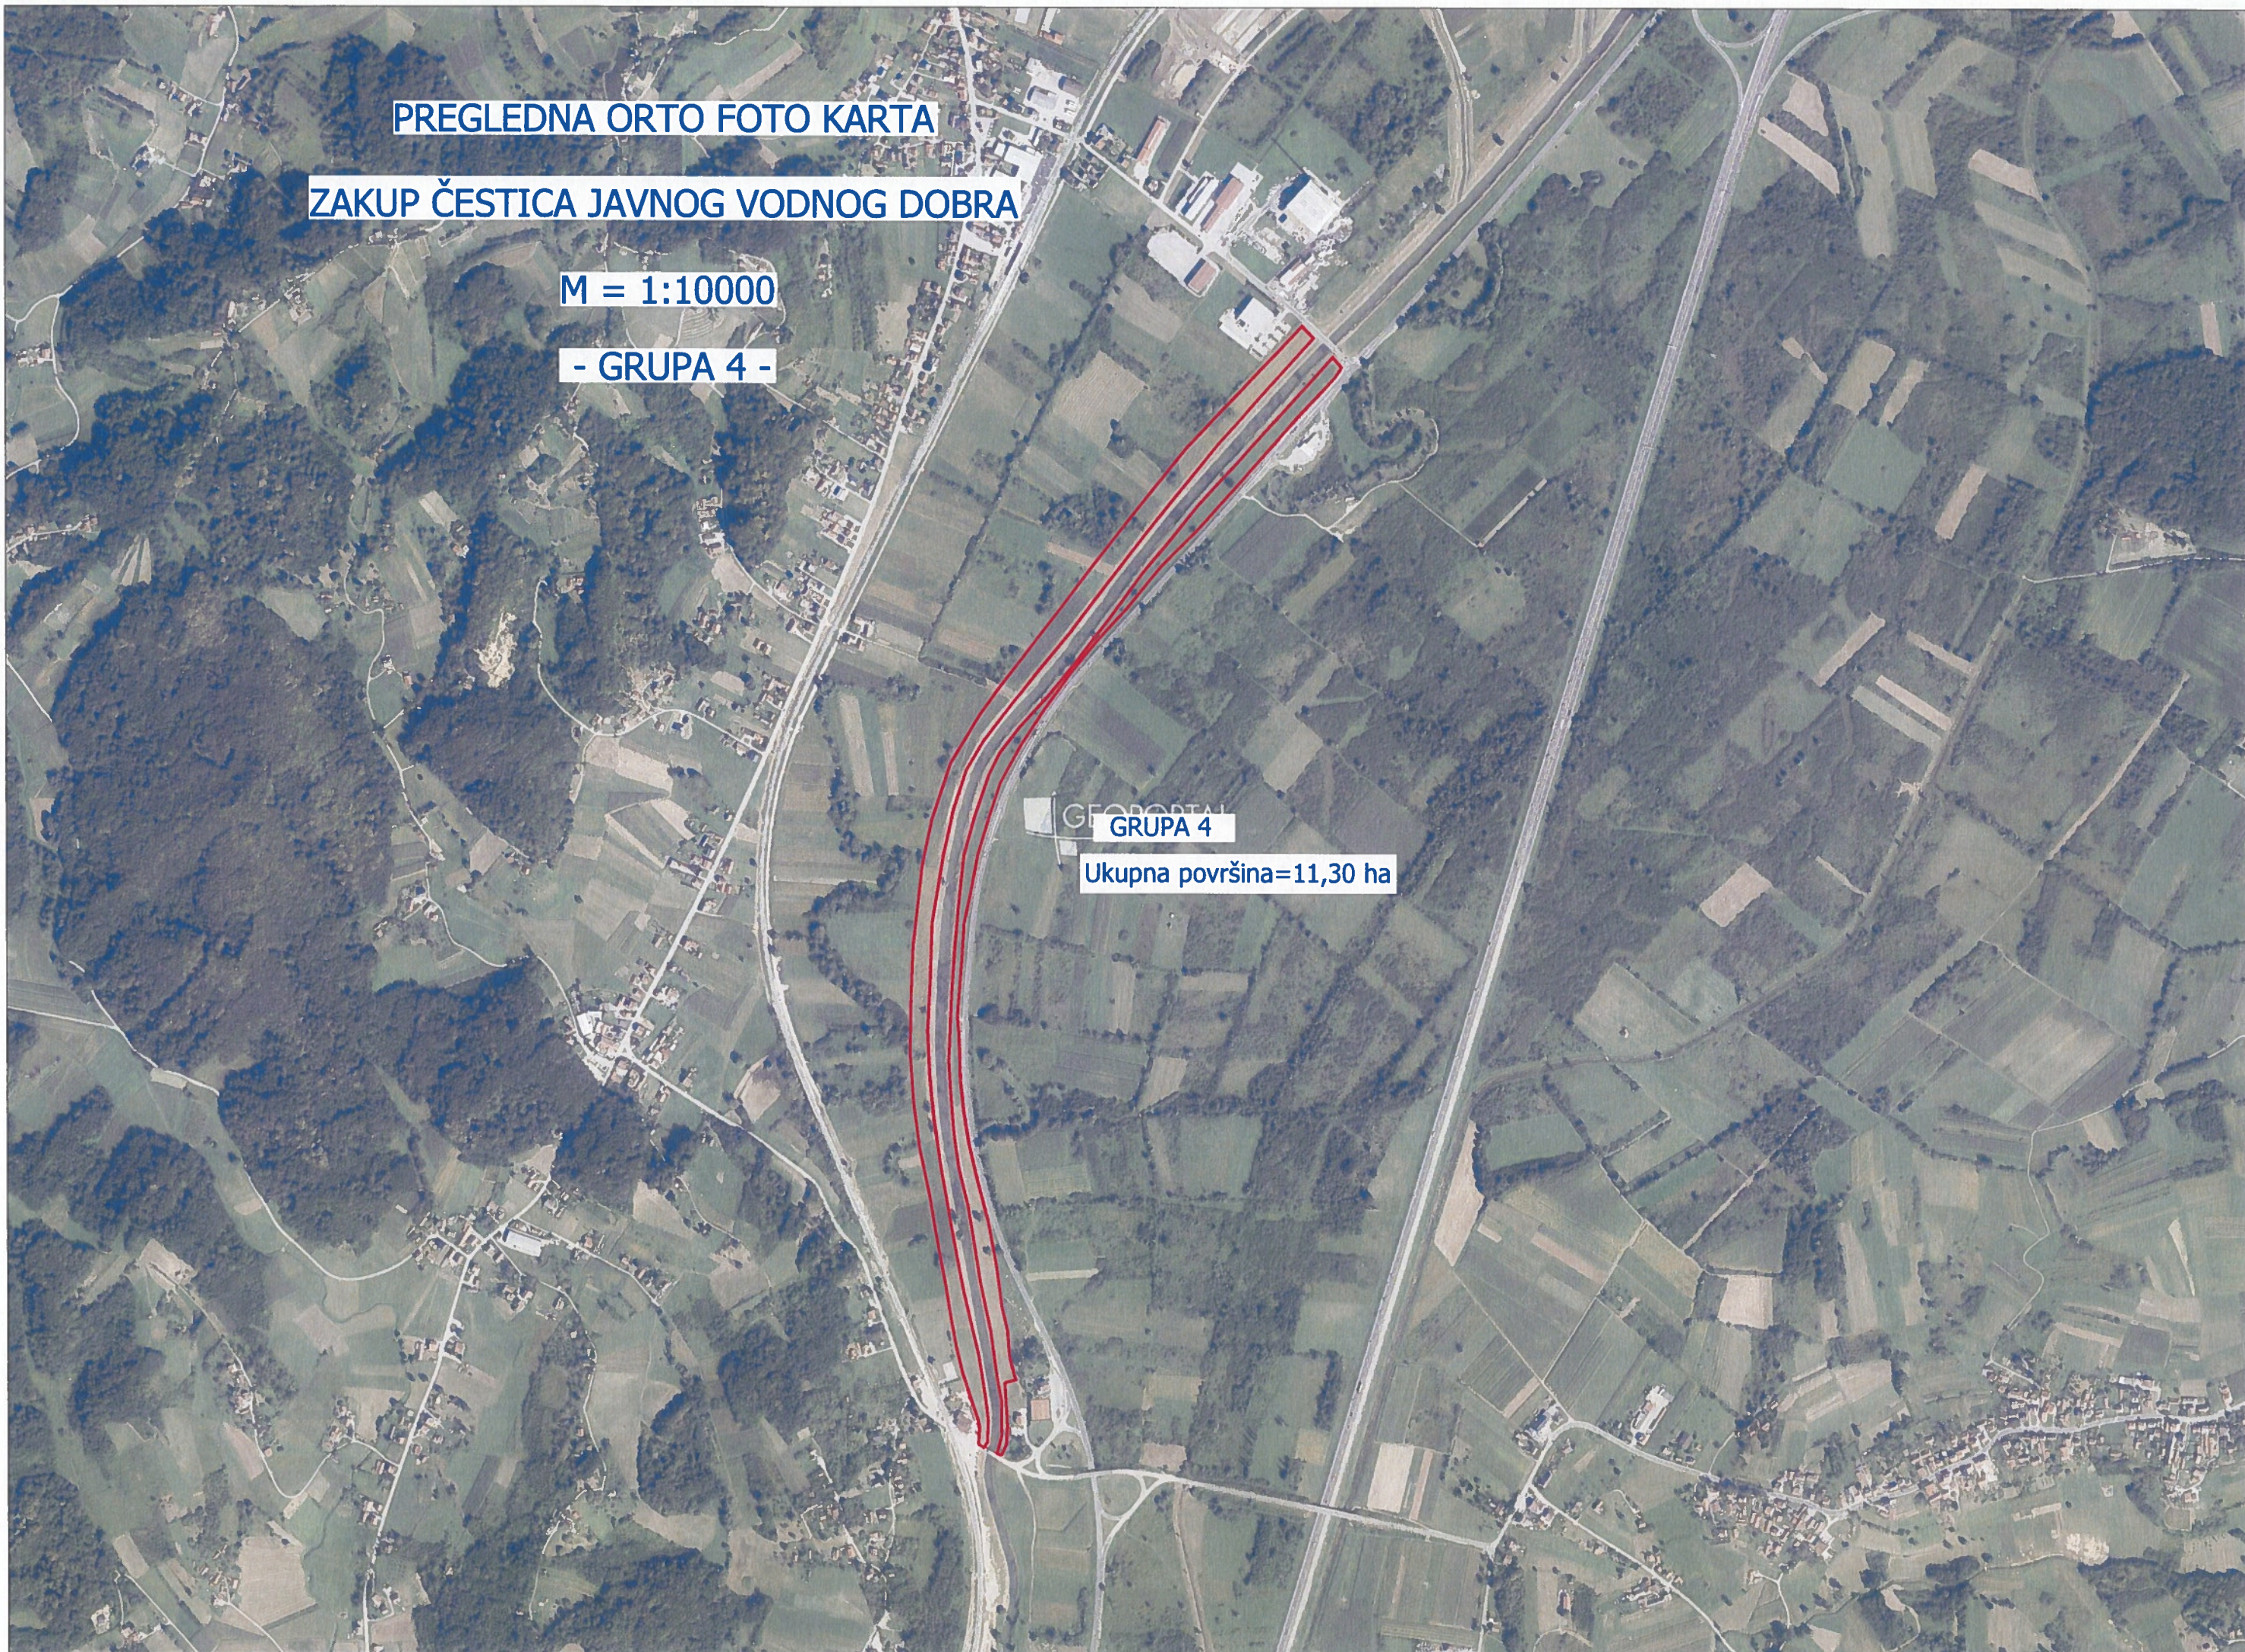

- GRUPA 4 -

GEOROTAL
GRUPA 4

Ukupna površina=11,30 ha

PREGLEDNA ORTO FOTO KARTA

ZAKUP ČESTICA JAVNOG VODNOG DOBRA

M = 1:10000

- GRUPA 5 -

GEOPORTAL