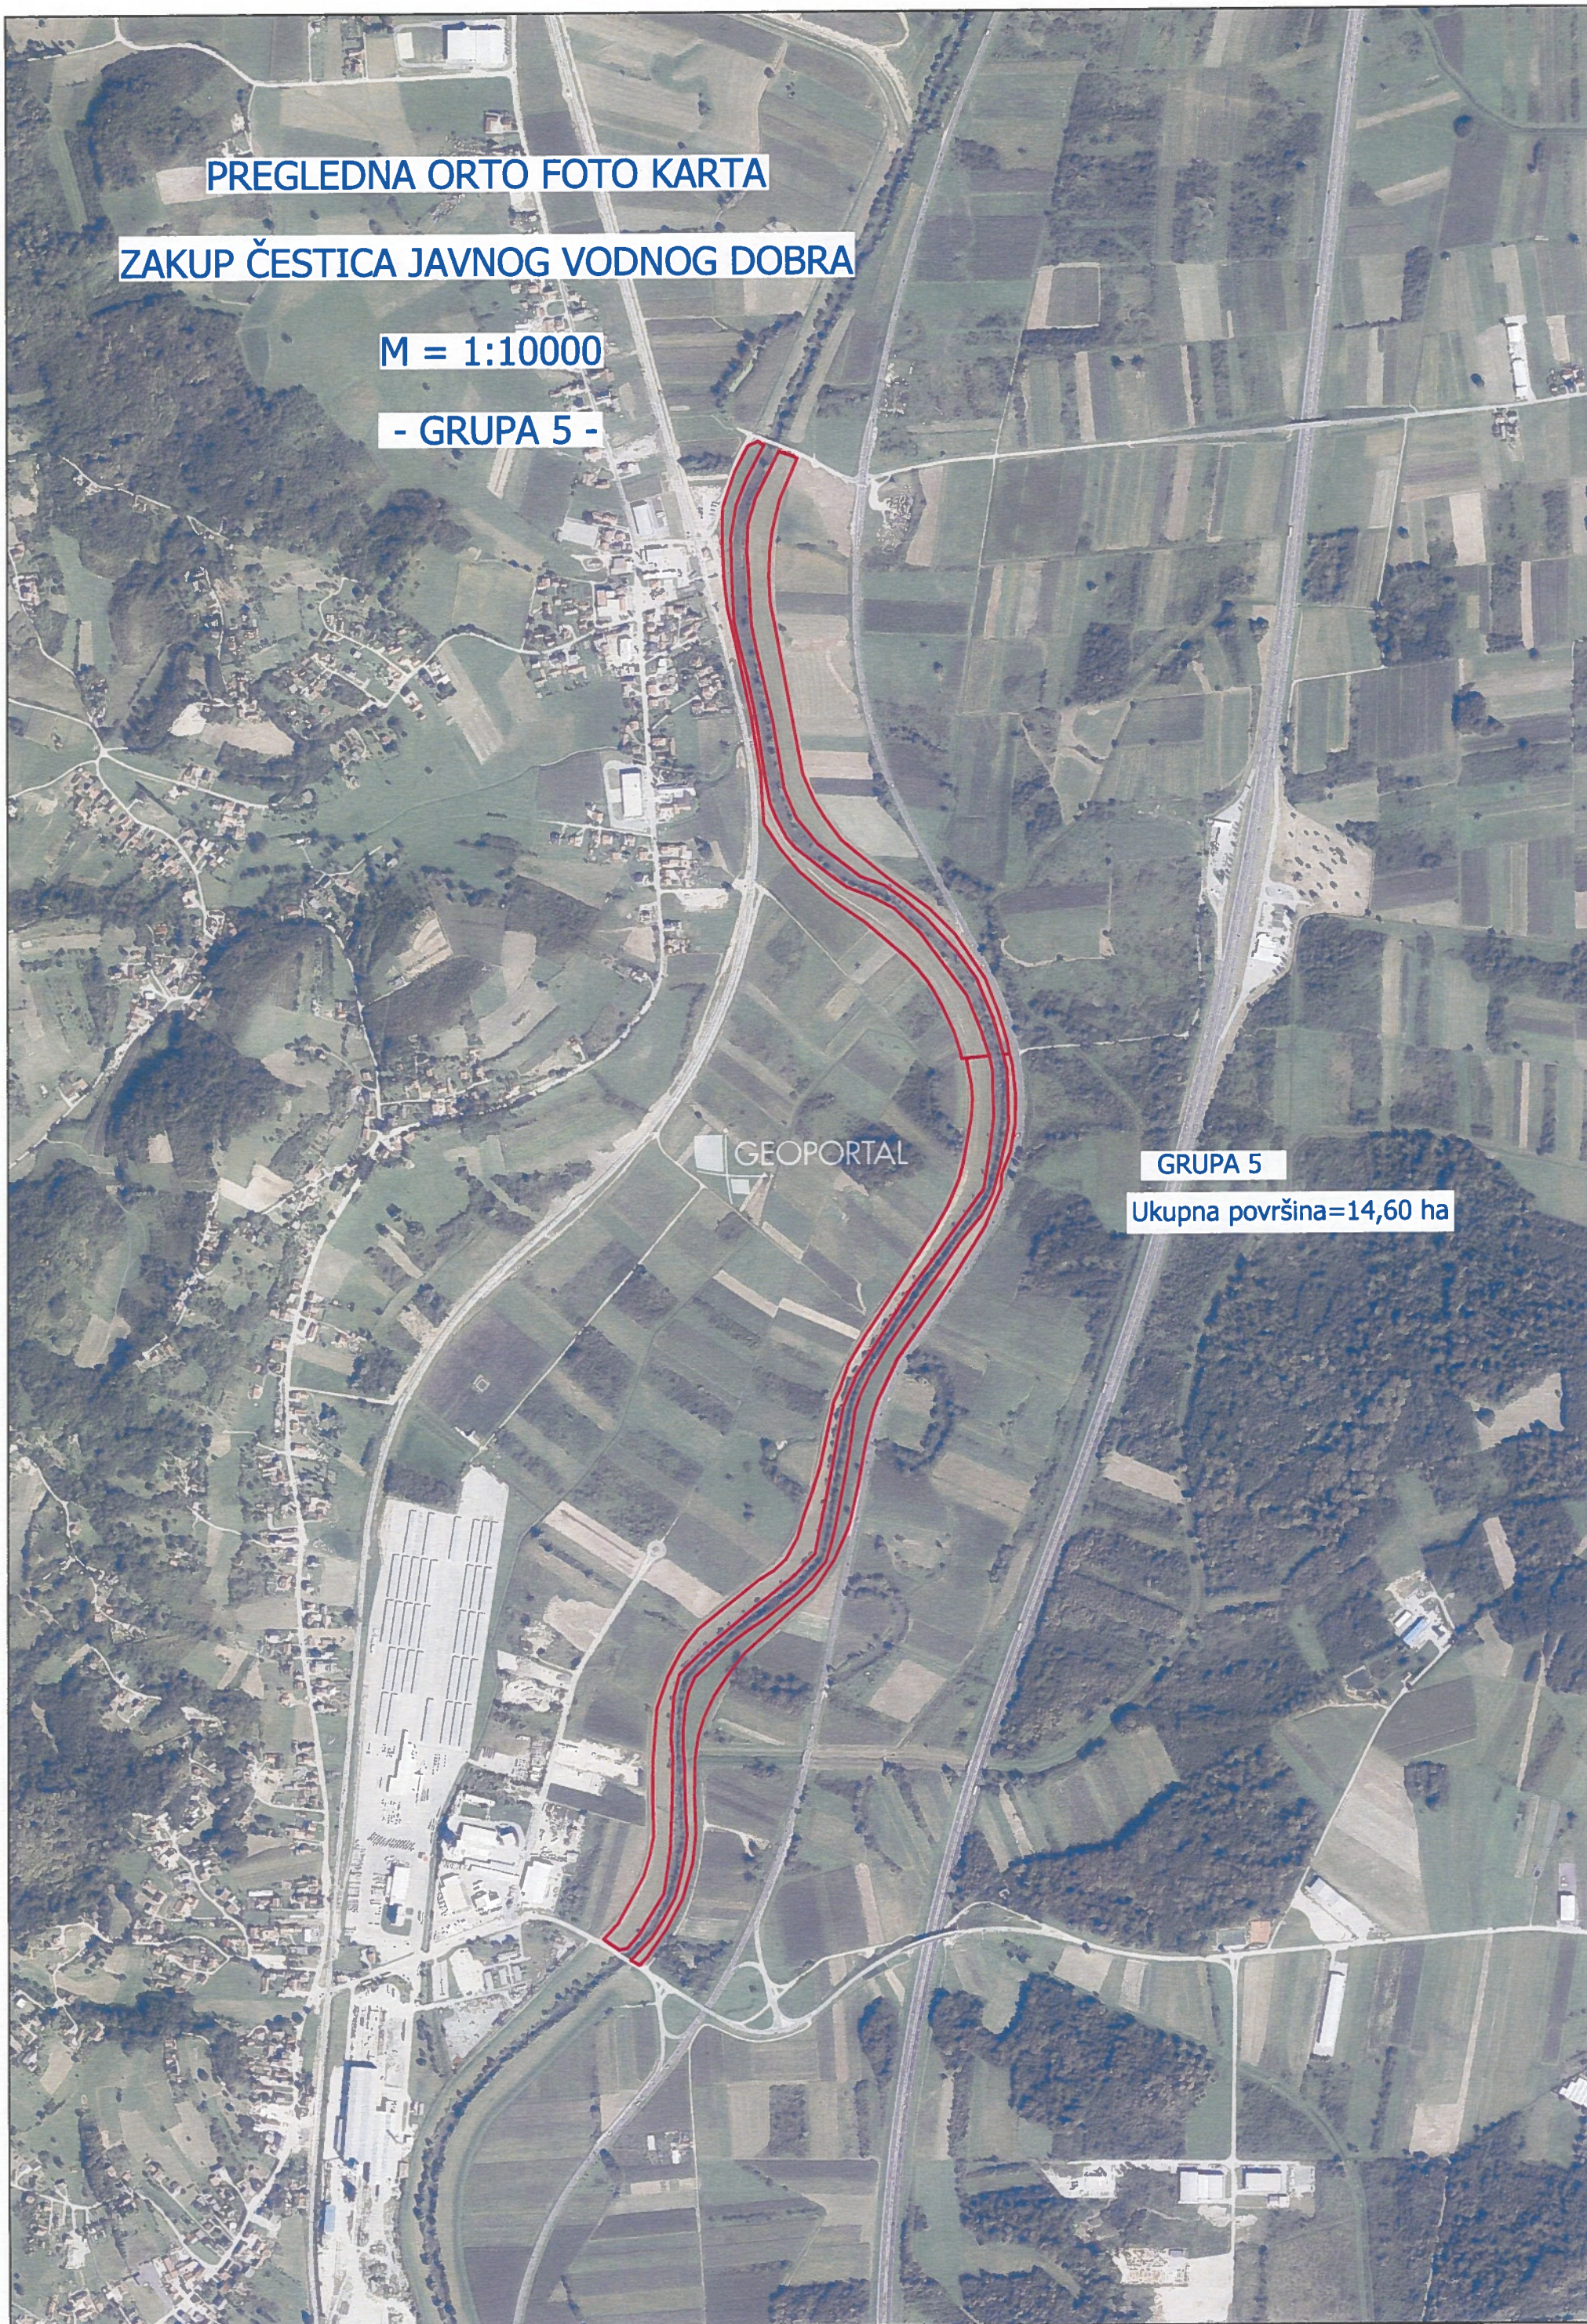

PREGLEDNA ORTO FOTO KARTA

ZAKUP ČESTICA JAVNOG VODNOG DOBRA

M = 1:10000

- GRUPA 5 -

GEOPORTAL

GRUPA 5

Ukupna površina=14,60 ha