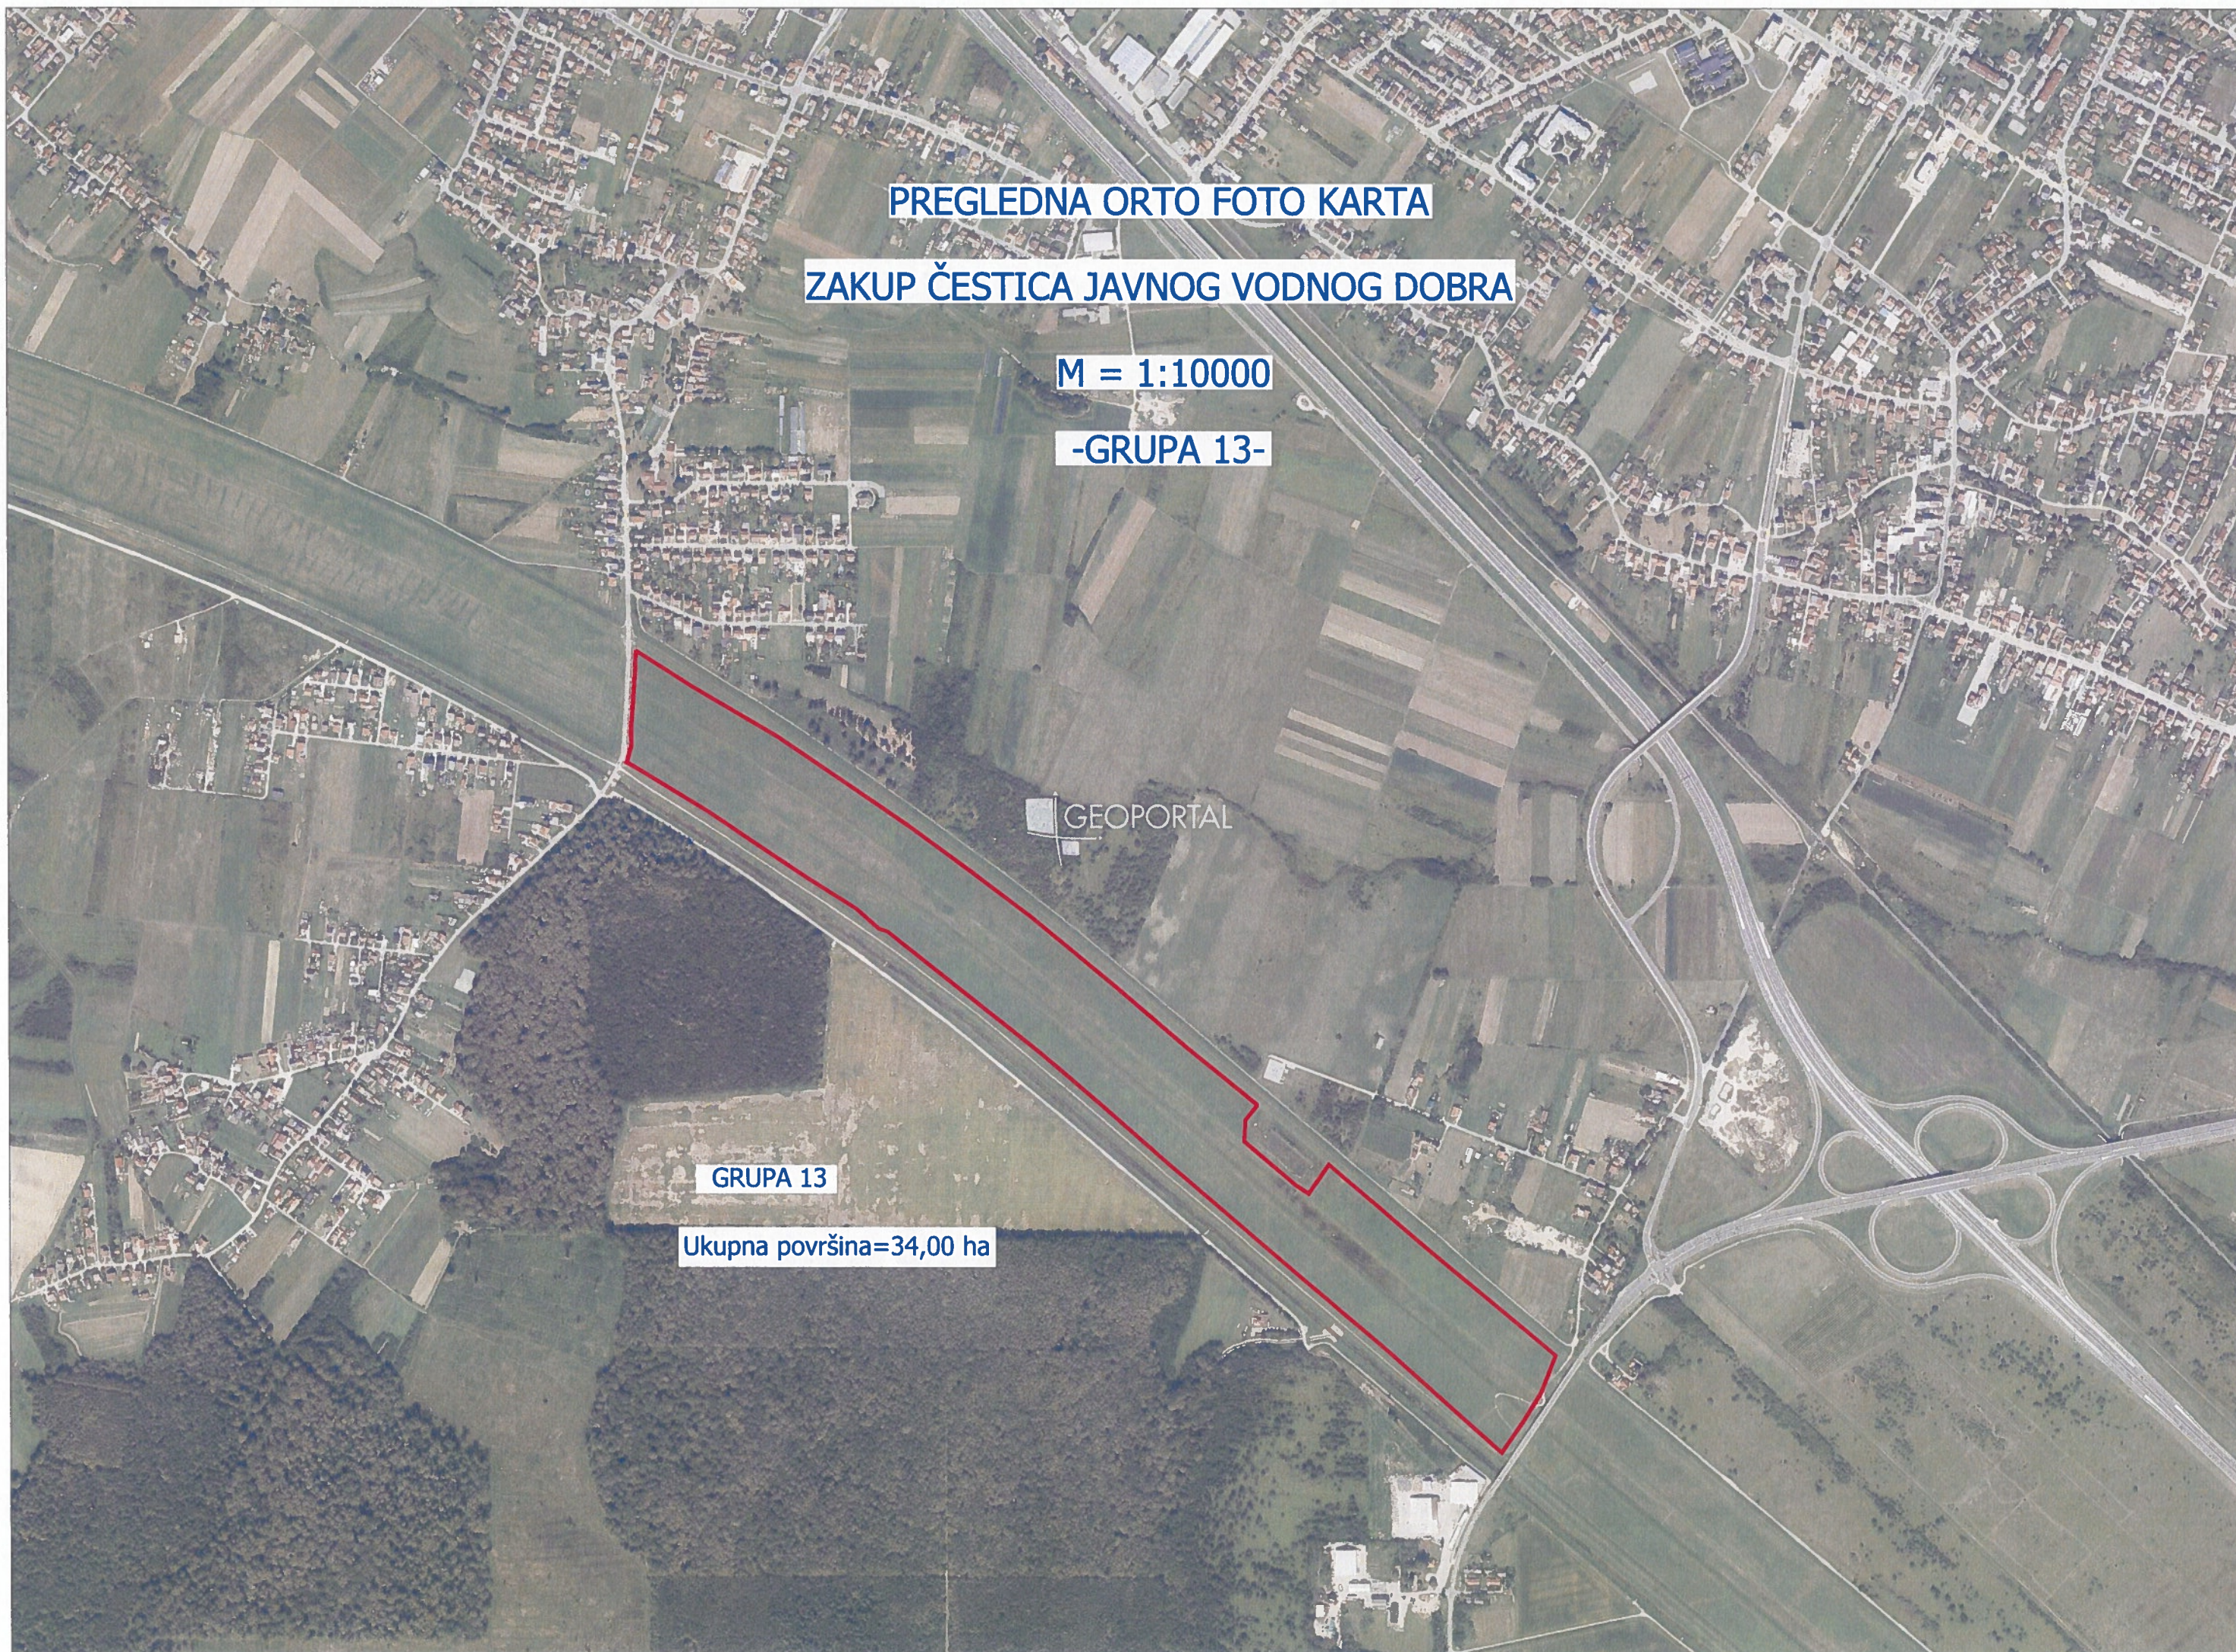

GEOFORTAL

GRUPA 12

Ukupna površina=60,20 ha

PREGLEDNA ORTO FOTO KARTA

ZAKUP ČESTICA JAVNOG VODNOG DOBRA

M = 1:10000

-GRUPA 13-

GEOPORTAL

GRUPA 13

Ukupna površina=34,00 ha

PREGLEDNA ORTO FOTO KARTA

ZAKUP ČESTICA JAVNOG VODNOG DOBRA

M = 1:2500

- GRUPA 14 -

GRUPA 14

Ukupna površina=1,10 ha