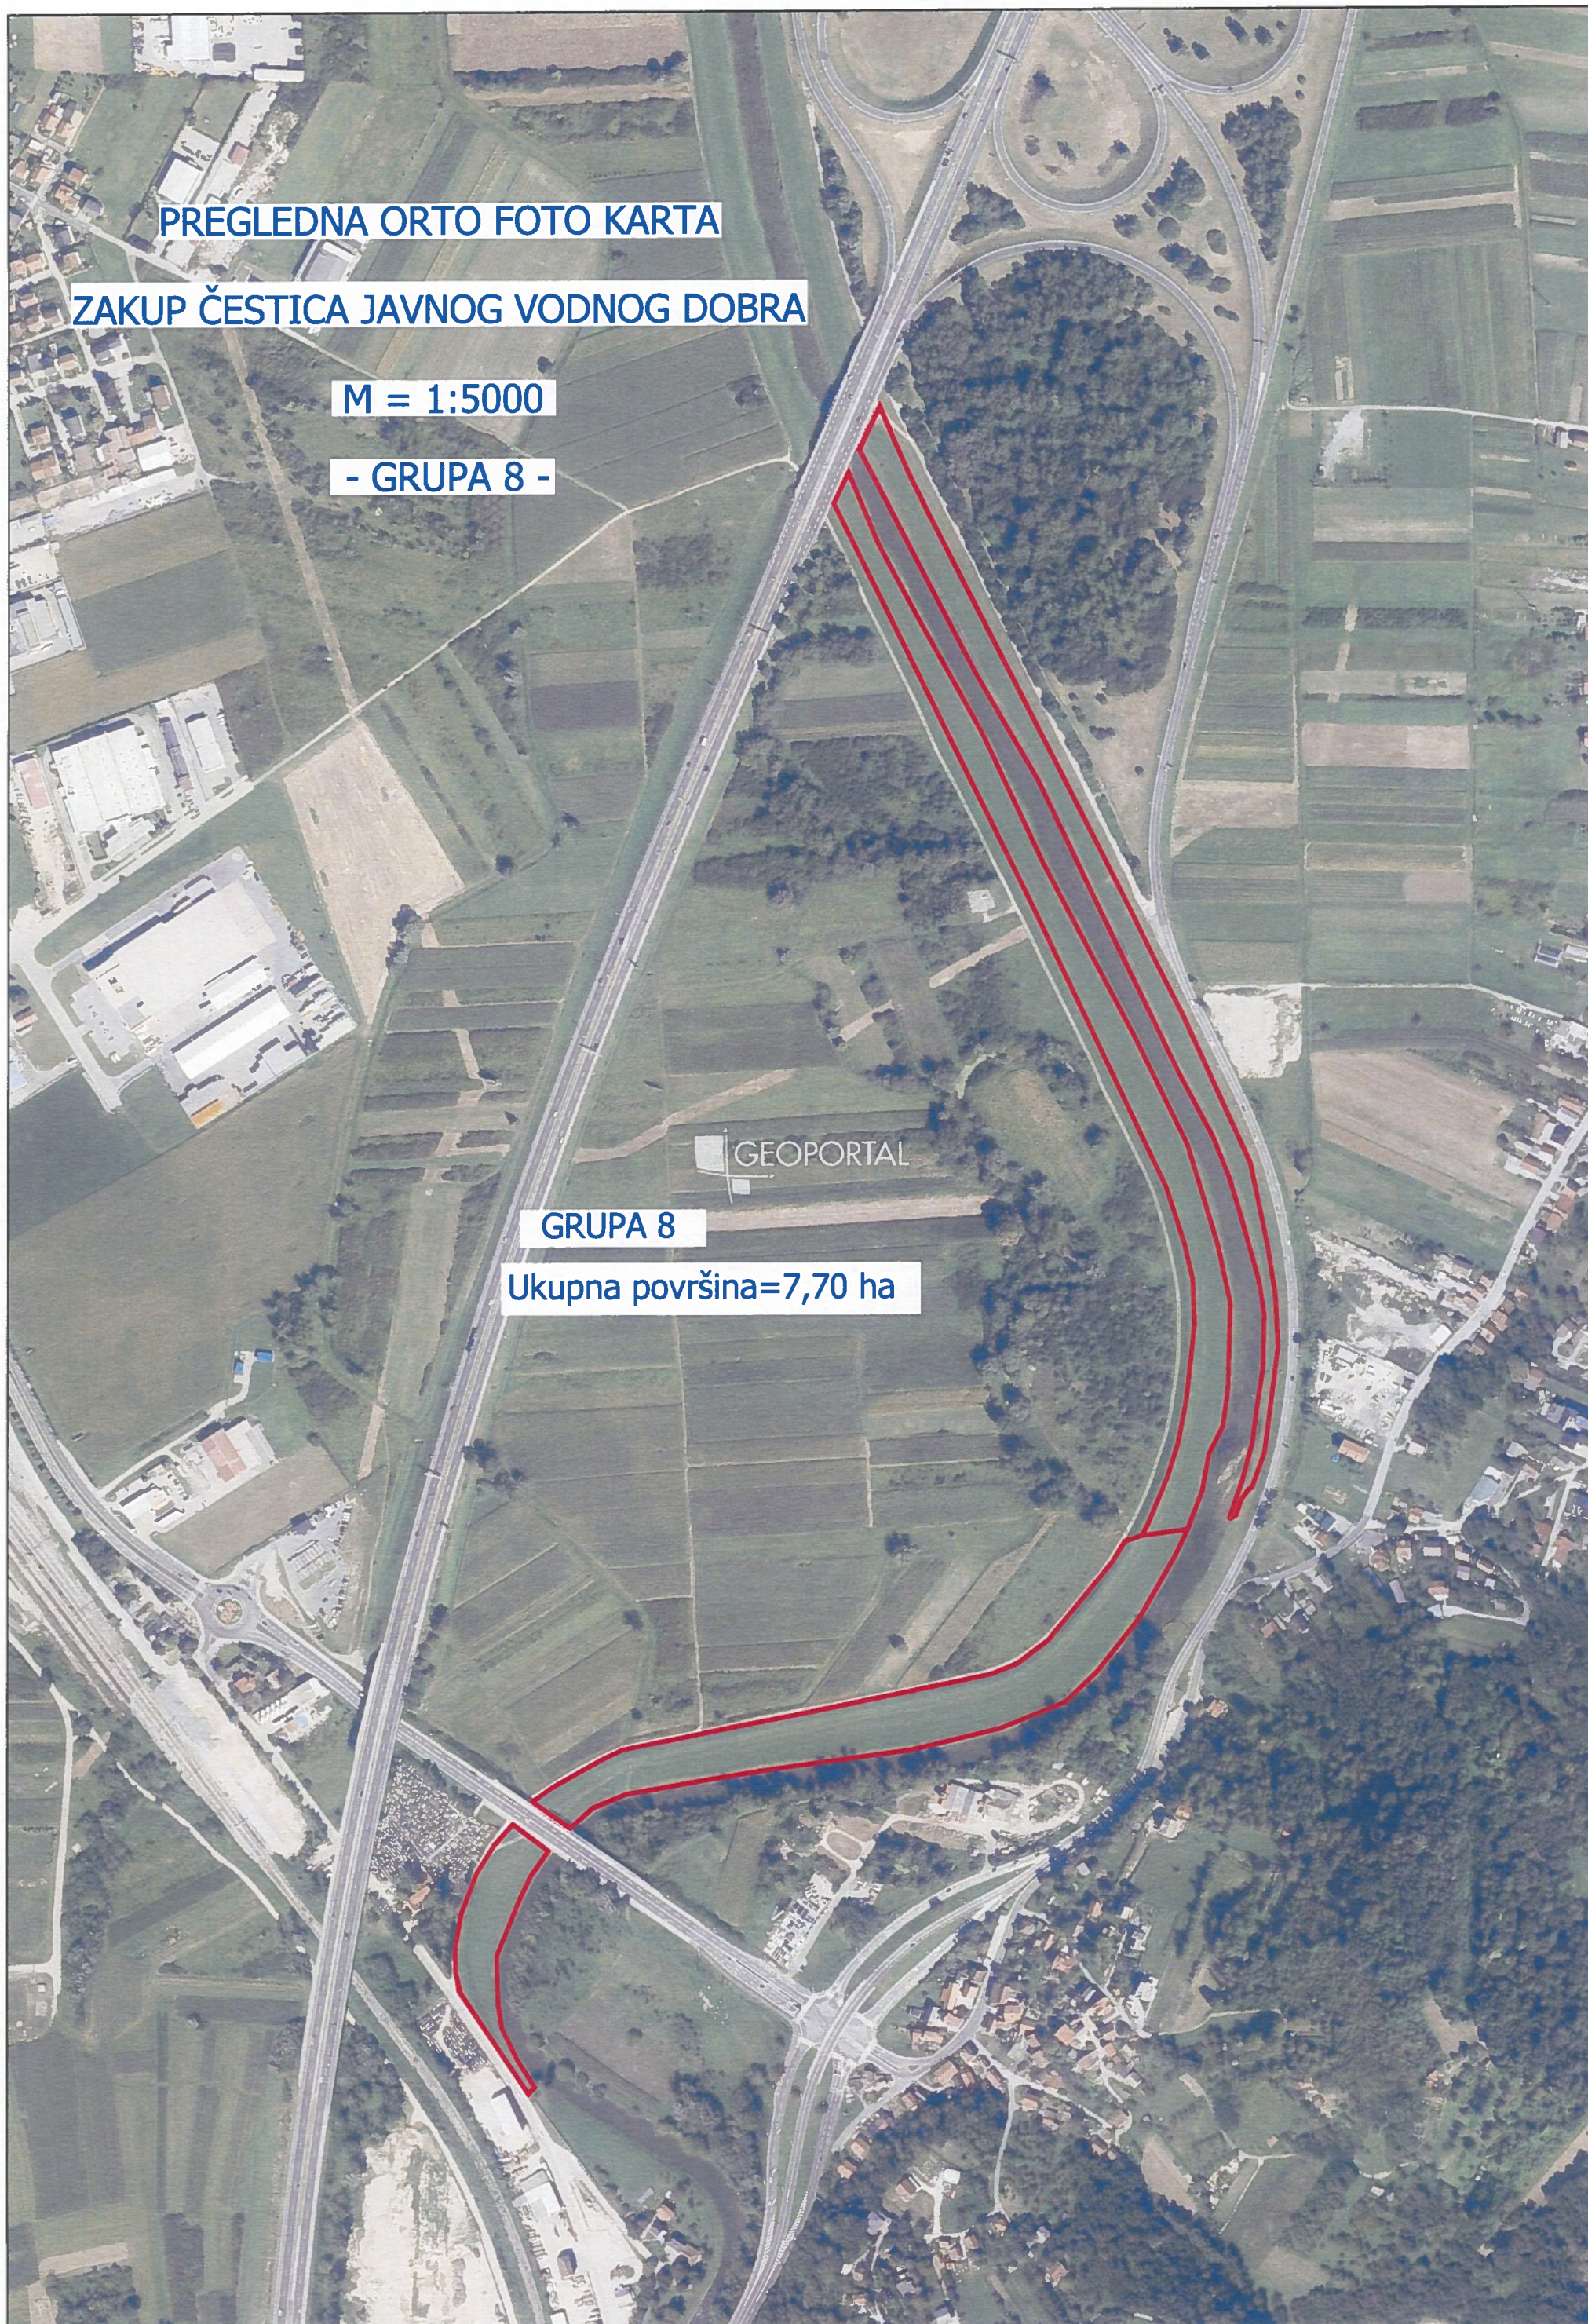

PREGLEDNA ORTO FOTO KARTA

ZAKUP ČESTICA JAVNOG VODNOG DOBRA

M = 1:5000

- GRUPA 8 -

GEOPORTAL

GRUPA 8

Ukupna površina=7,70 ha

PREGLEDNA ORTO FOTO KARTA