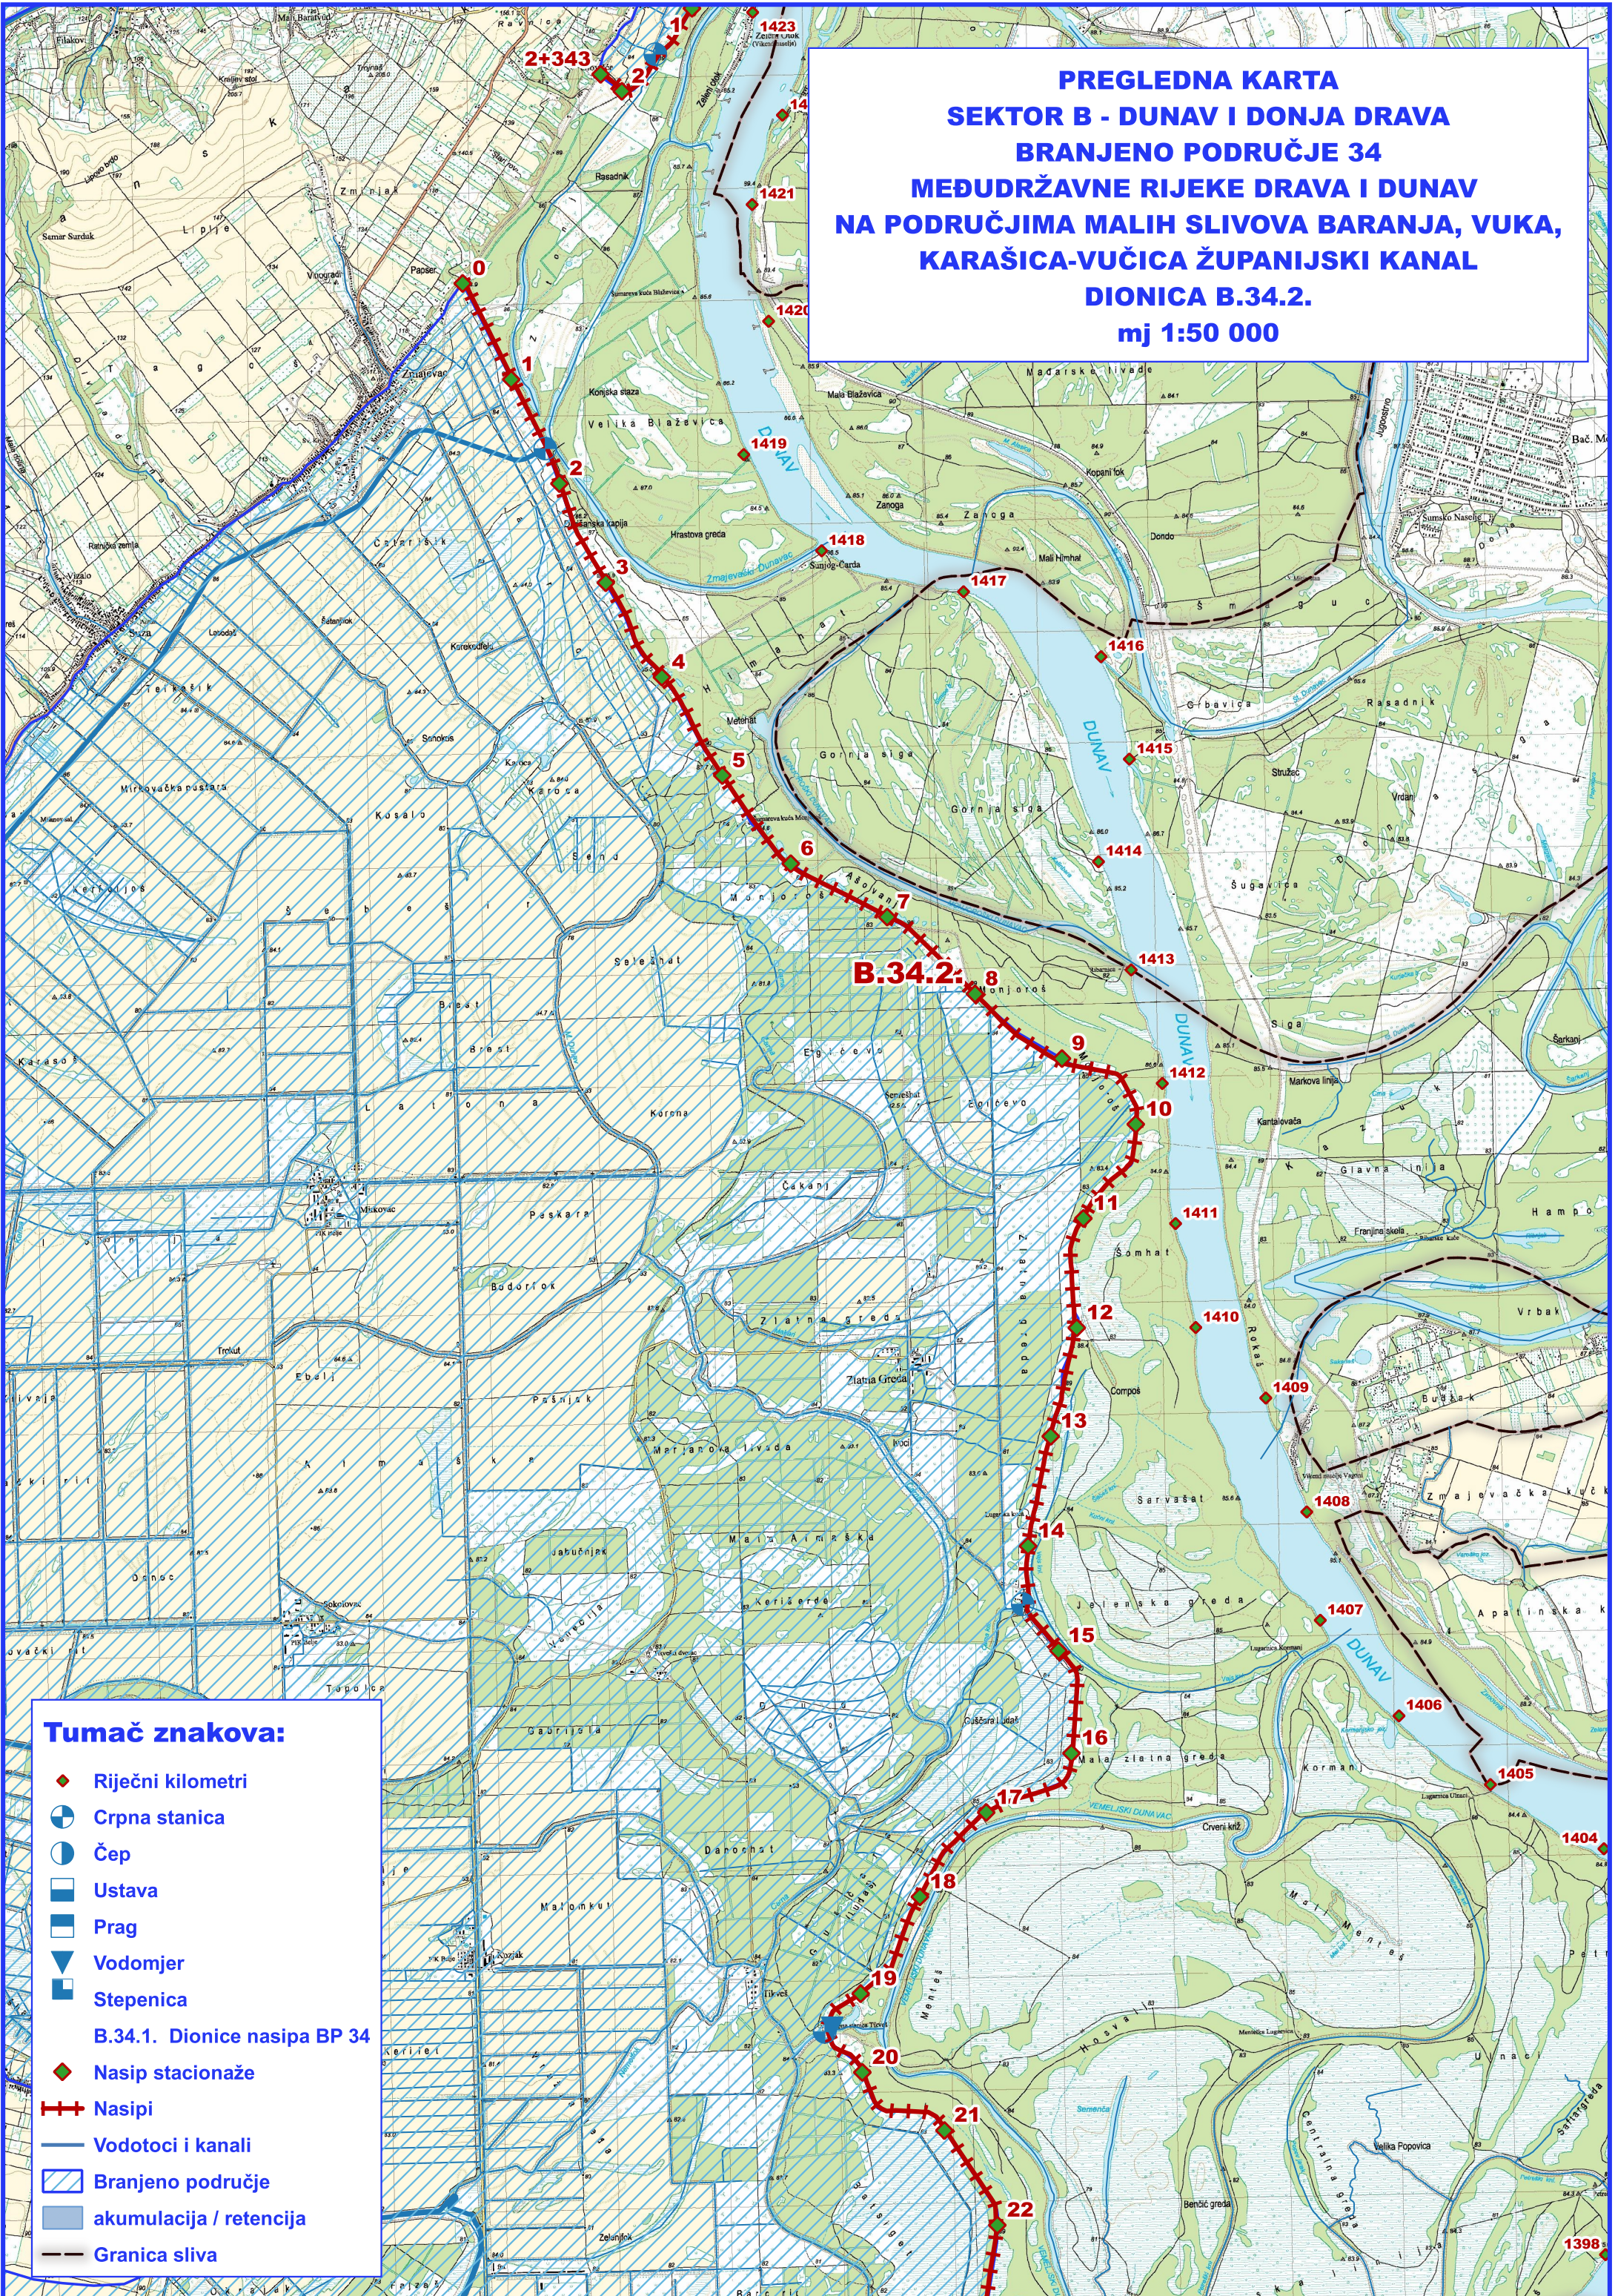

**PREGLEDNA KARTA
SEKTOR B - DUNAV I DONJA DRAVA
BRANJENO PODRUČJE 34
MEĐUDRŽAVNE RIJEKE DRAVA I DUNAV
NA PODRUČJIMA MALIH SLIVOVA BARANJA, VUKA,
KARAŠICA-VUČICA ŽUPANIJSKI KANAL
DIONICA B.34.2.
mj 1:50 000**

- Tumač znakova:**
- Riječni kilometri
 - Crpna stanica
 - Čep
 - Ustava
 - Prag
 - Vodomer
 - Stepenica
 - B.34.1. Dionice nasipa BP 34**
 - Nasip stacionaže
 - Nasipi
 - Vodotoci i kanali
 - Branjeno područje
 - akumulacija / retencija
 - Granica sliva