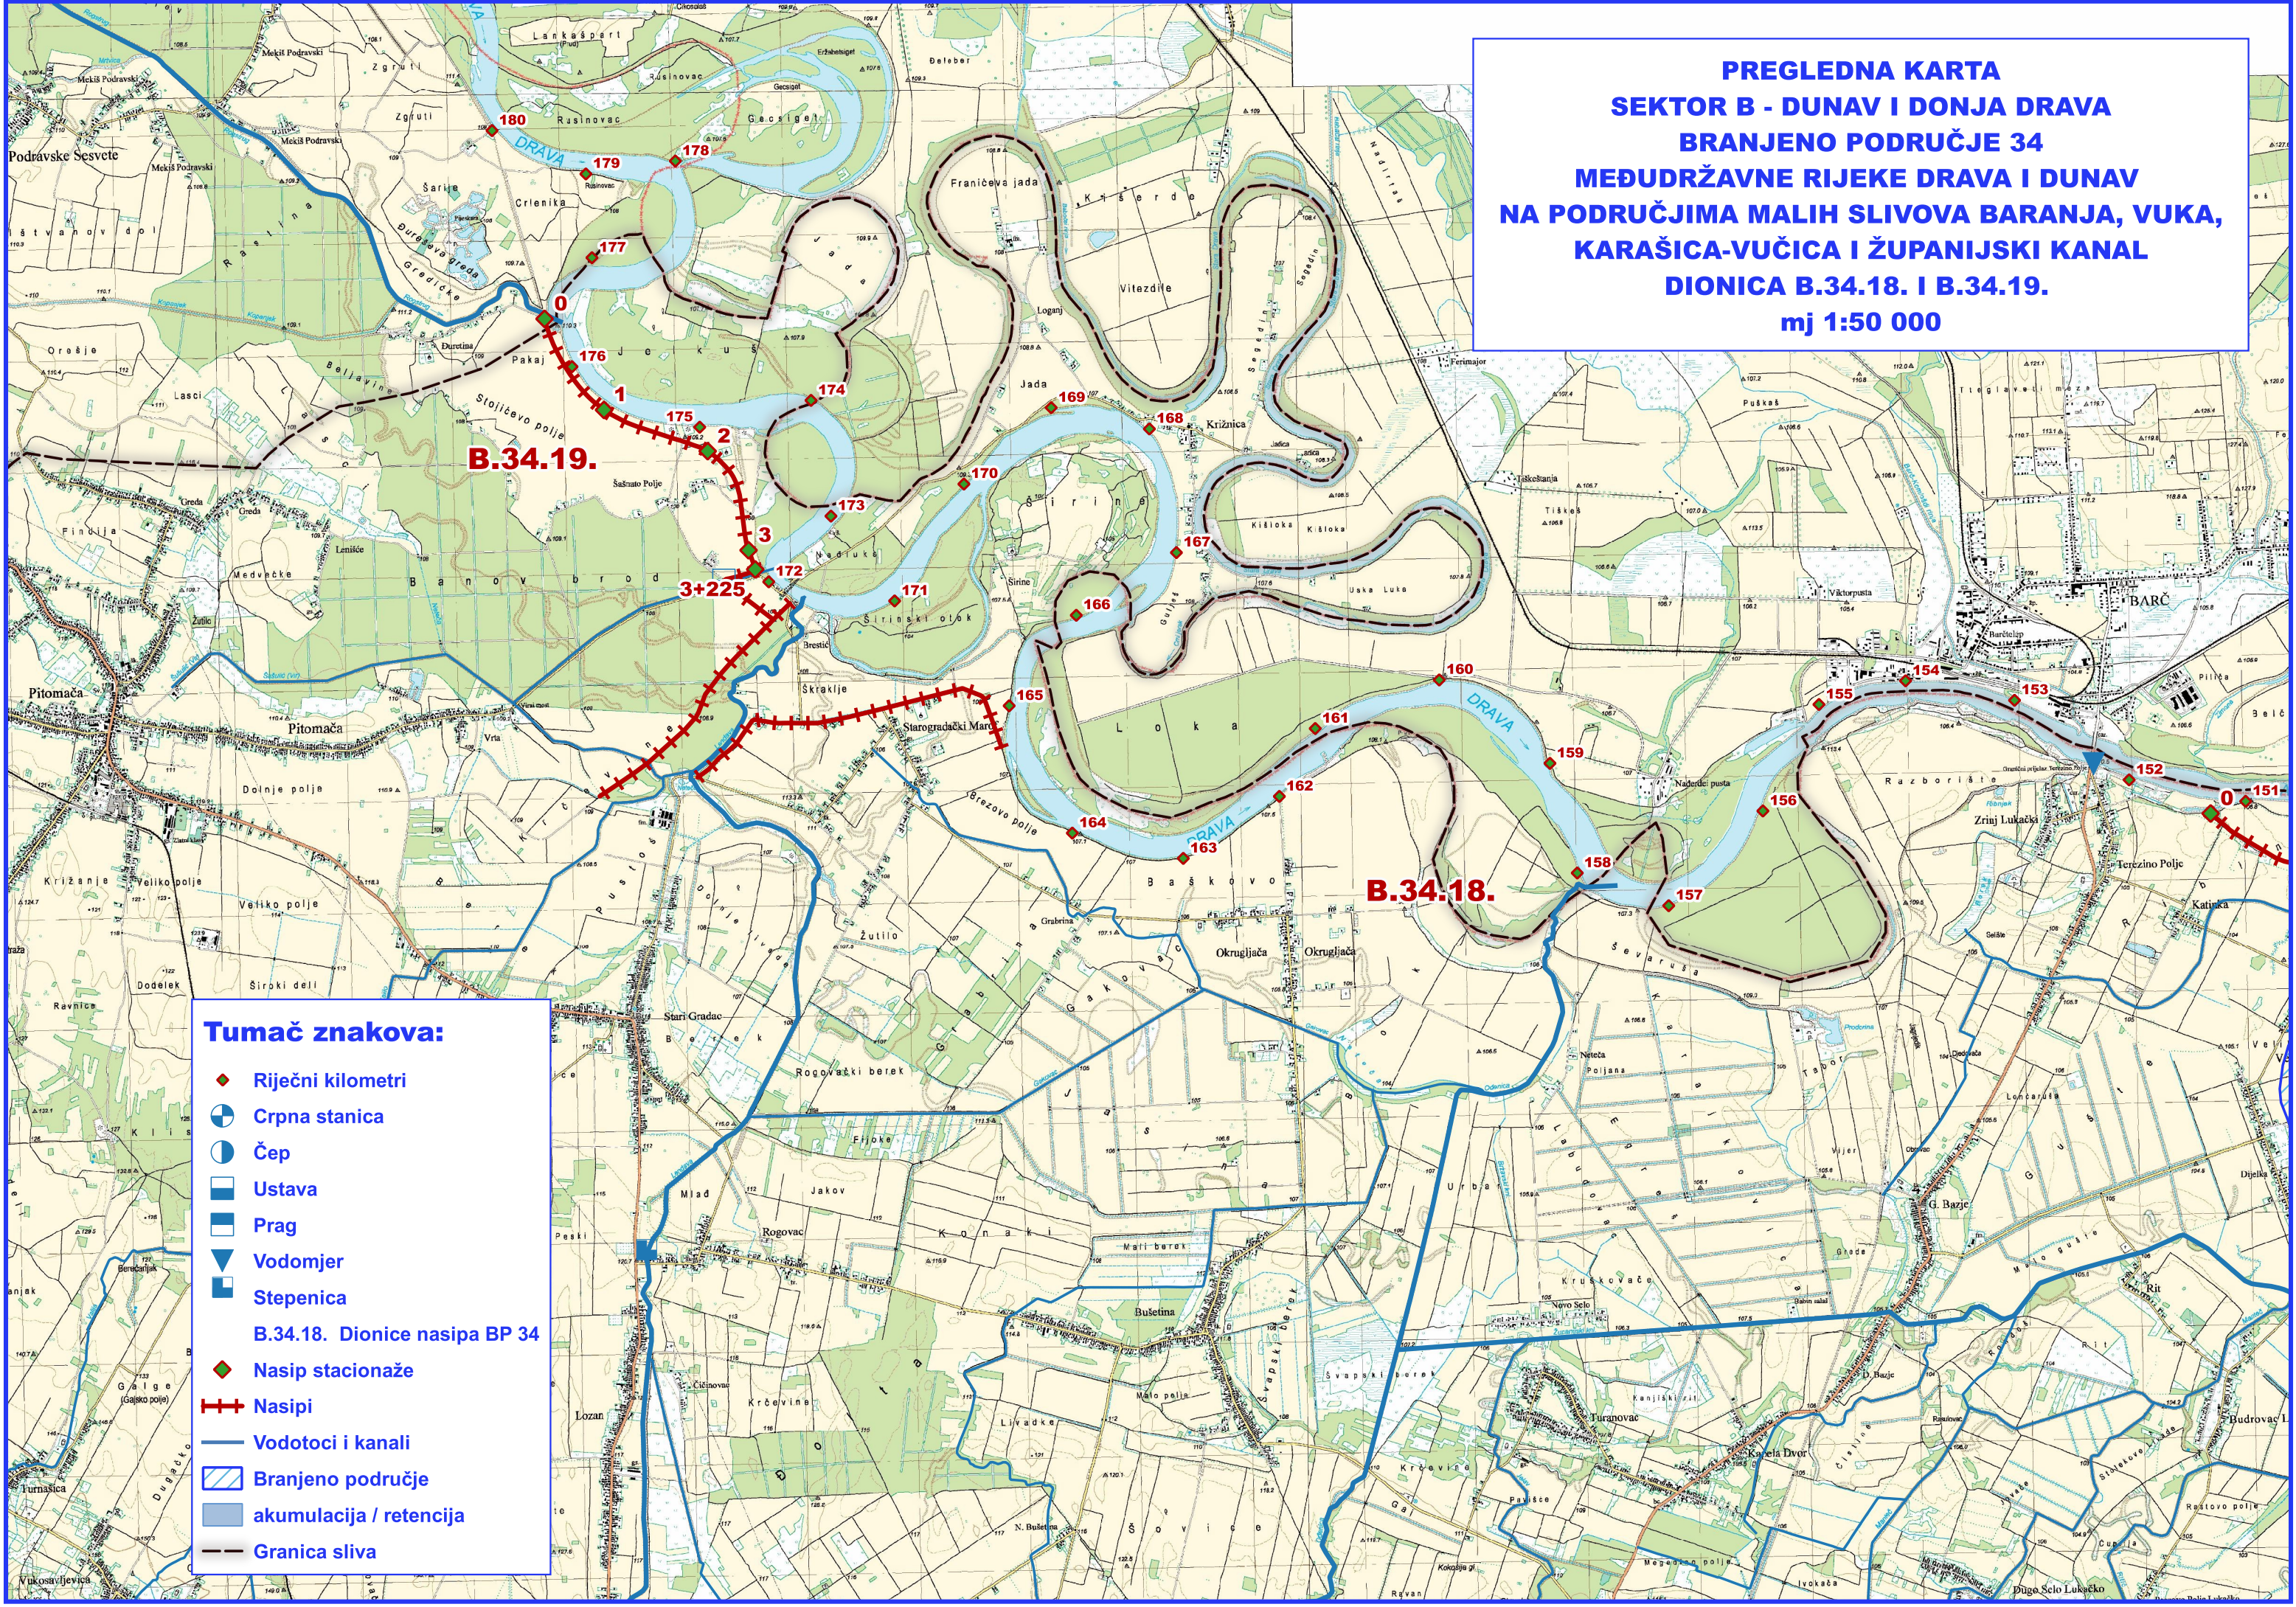

**PREGLEDNA KARTA  
SEKTOR B - DUNAV I DONJA DRAVA  
BRANJENO PODRUČJE 34  
MEĐUDRŽAVNE RIJEKE DRAVA I DUNAV  
NA PODRUČJIMA MALIH SLIVOVA BARANJA, VUKA,  
KARAŠICA-VUČICA I ŽUPANIJSKI KANAL  
DIONICA B.34.18. I B.34.19.  
mj 1:50 000**

- Tumač znakova:**
- ◆ Riječni kilometri
  - ⊕ Crpna stanica
  - ◐ Čep
  - ▭ Ustava
  - ▭ Prag
  - ▴ Vodomjer
  - ▭ Stepenica
  - B.34.18. Dionice nasipa BP 34
  - ◆ Nasip stacionaže
  - ⊕ Nasipi
  - Vodotoci i kanali
  - ▭ Branjeno područje
  - ▭ akumulacija / retencija
  - Granica sliva