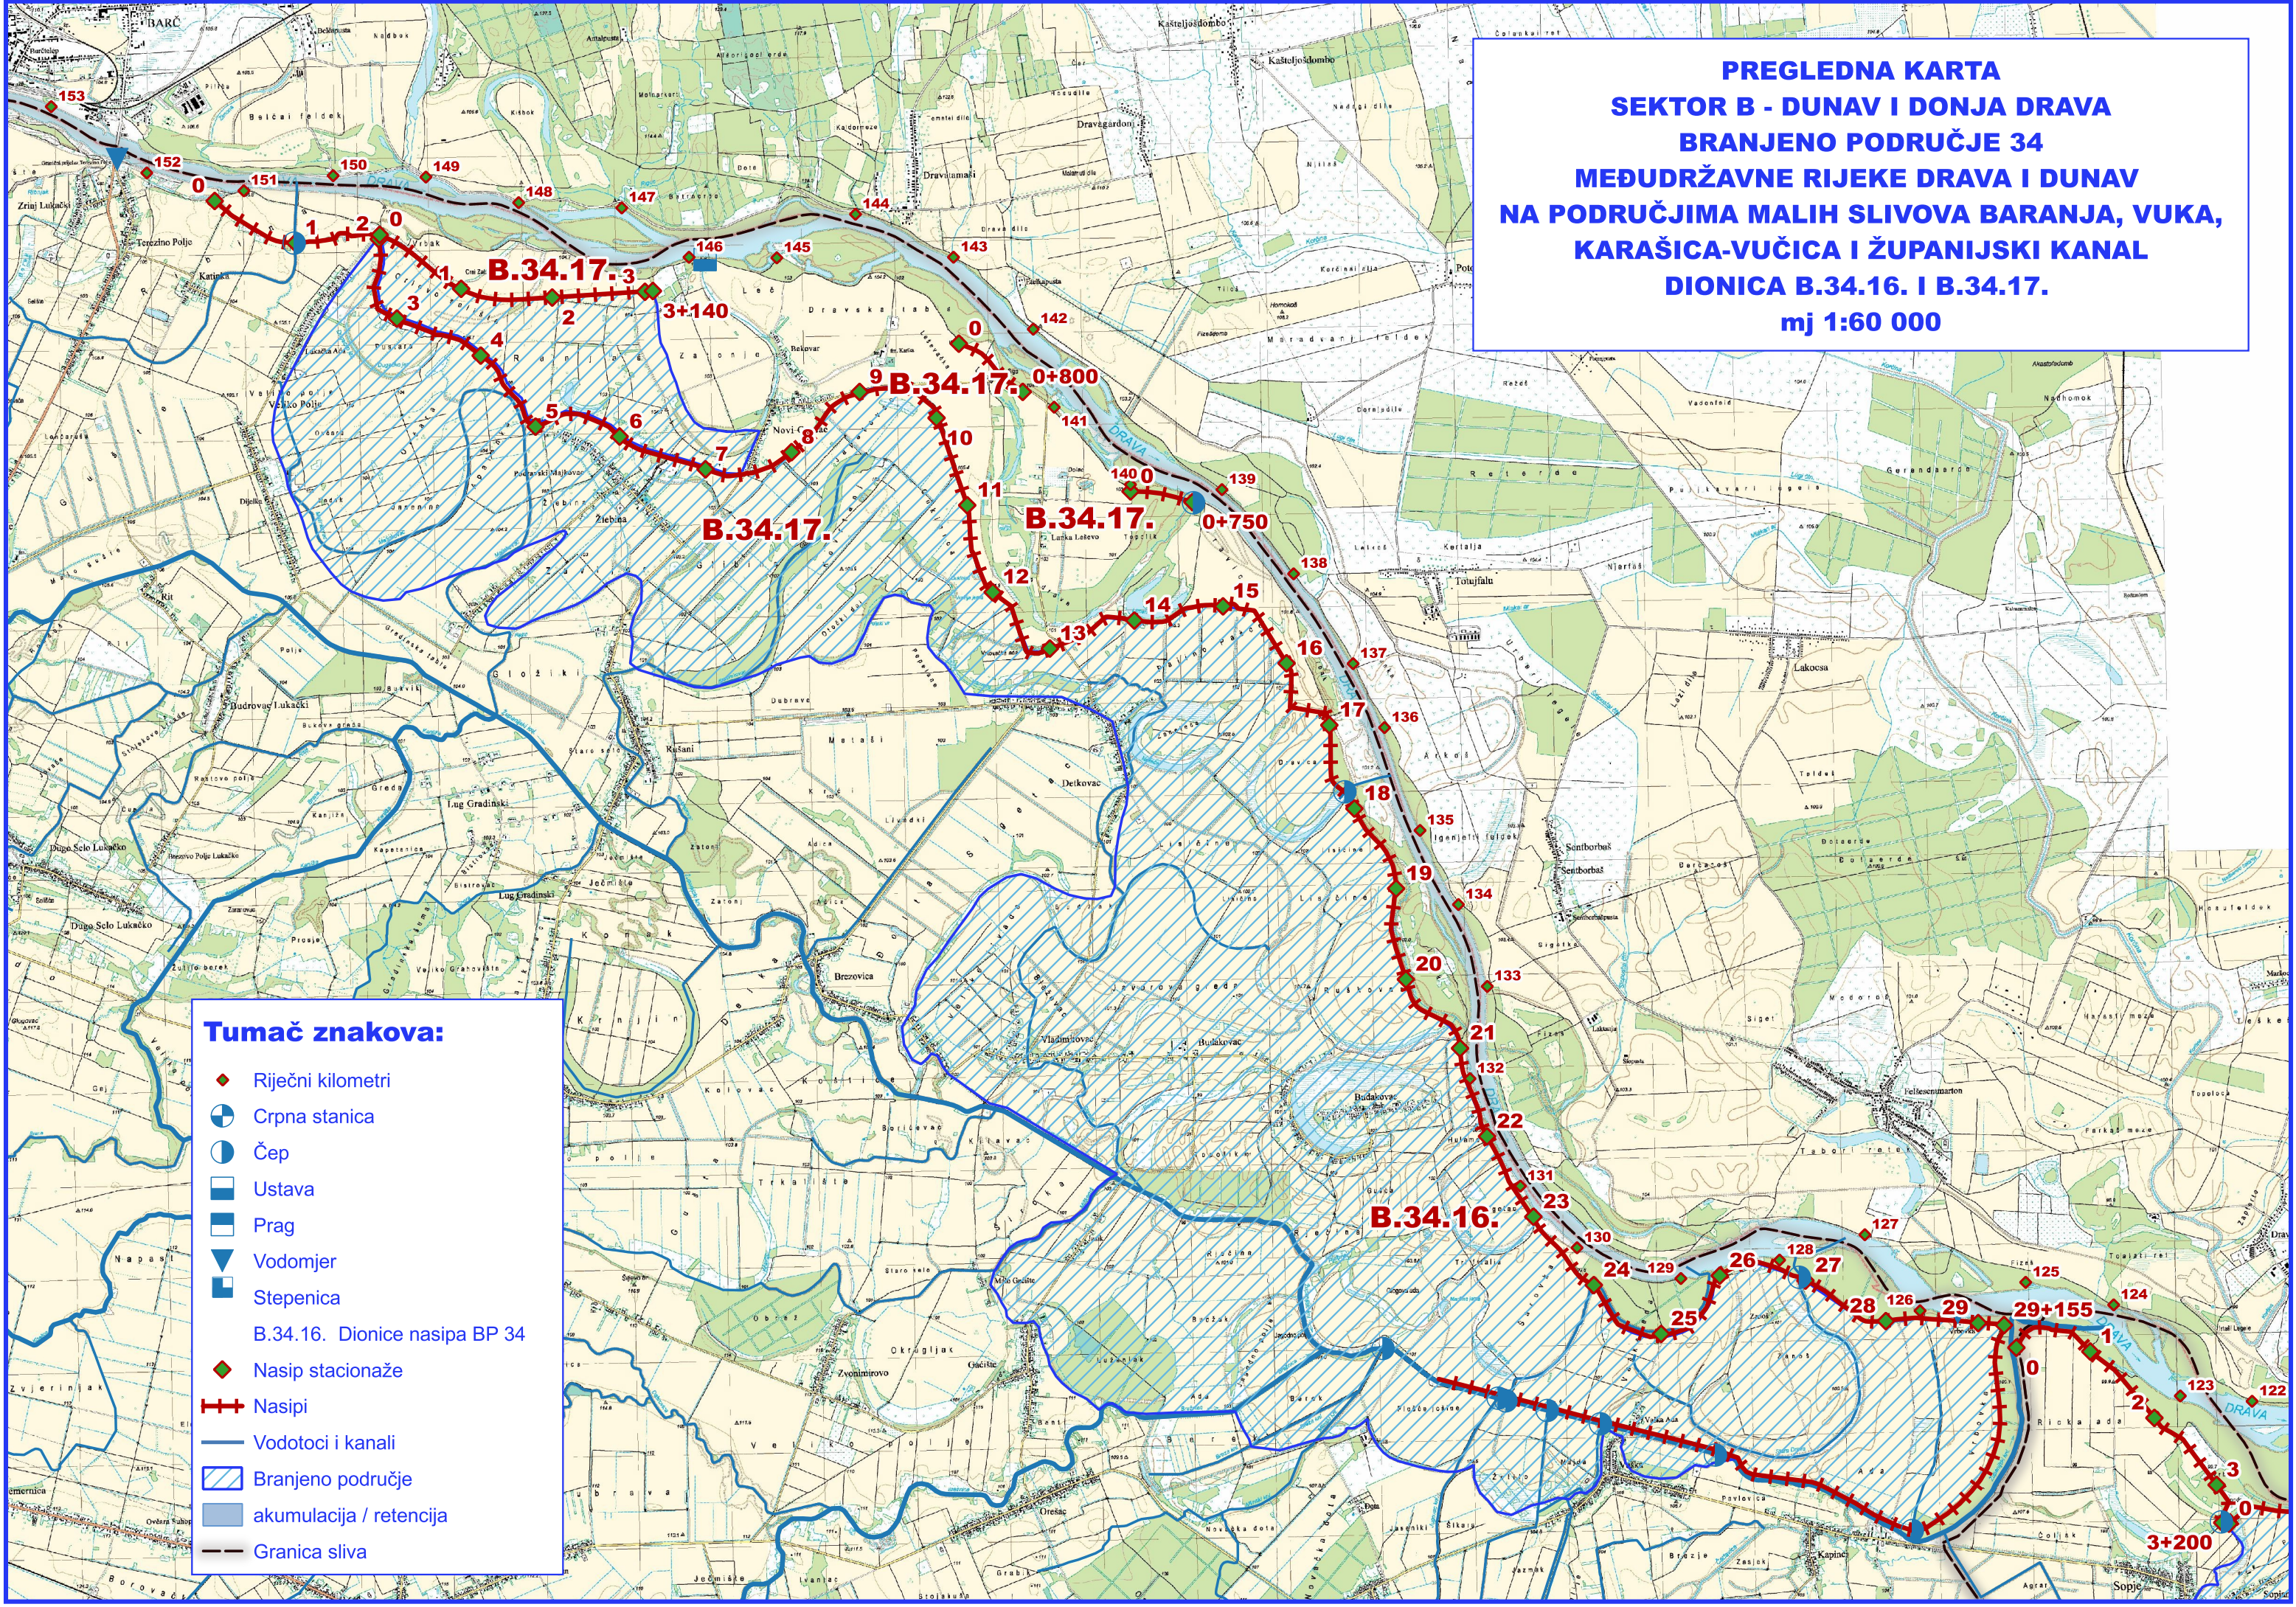

**PREGLEDNA KARTA
SEKTOR B - DUNAV I DONJA DRAVA
BRANJENO PODRUČJE 34
MEĐUDRŽAVNE RIJEKE DRAVA I DUNAV
NA PODRUČJIMA MALIH SLIVOVA BARANJA, VUKA,
KARAŠICA-VUČICA I ŽUPANIJSKI KANAL
DIONICA B.34.16. I B.34.17.
mj 1:60 000**

- Tumač znakova:**
- Riječni kilometri
 - Crpna stanica
 - Čep
 - Ustava
 - Prag
 - Vodomjer
 - Stepenica
 - B.34.16. Dionice nasipa BP 34
 - Nasip stacionaže
 - Nasipi
 - Vodotoci i kanali
 - Branjeno područje
 - akumulacija / retencija
 - Granica sliva