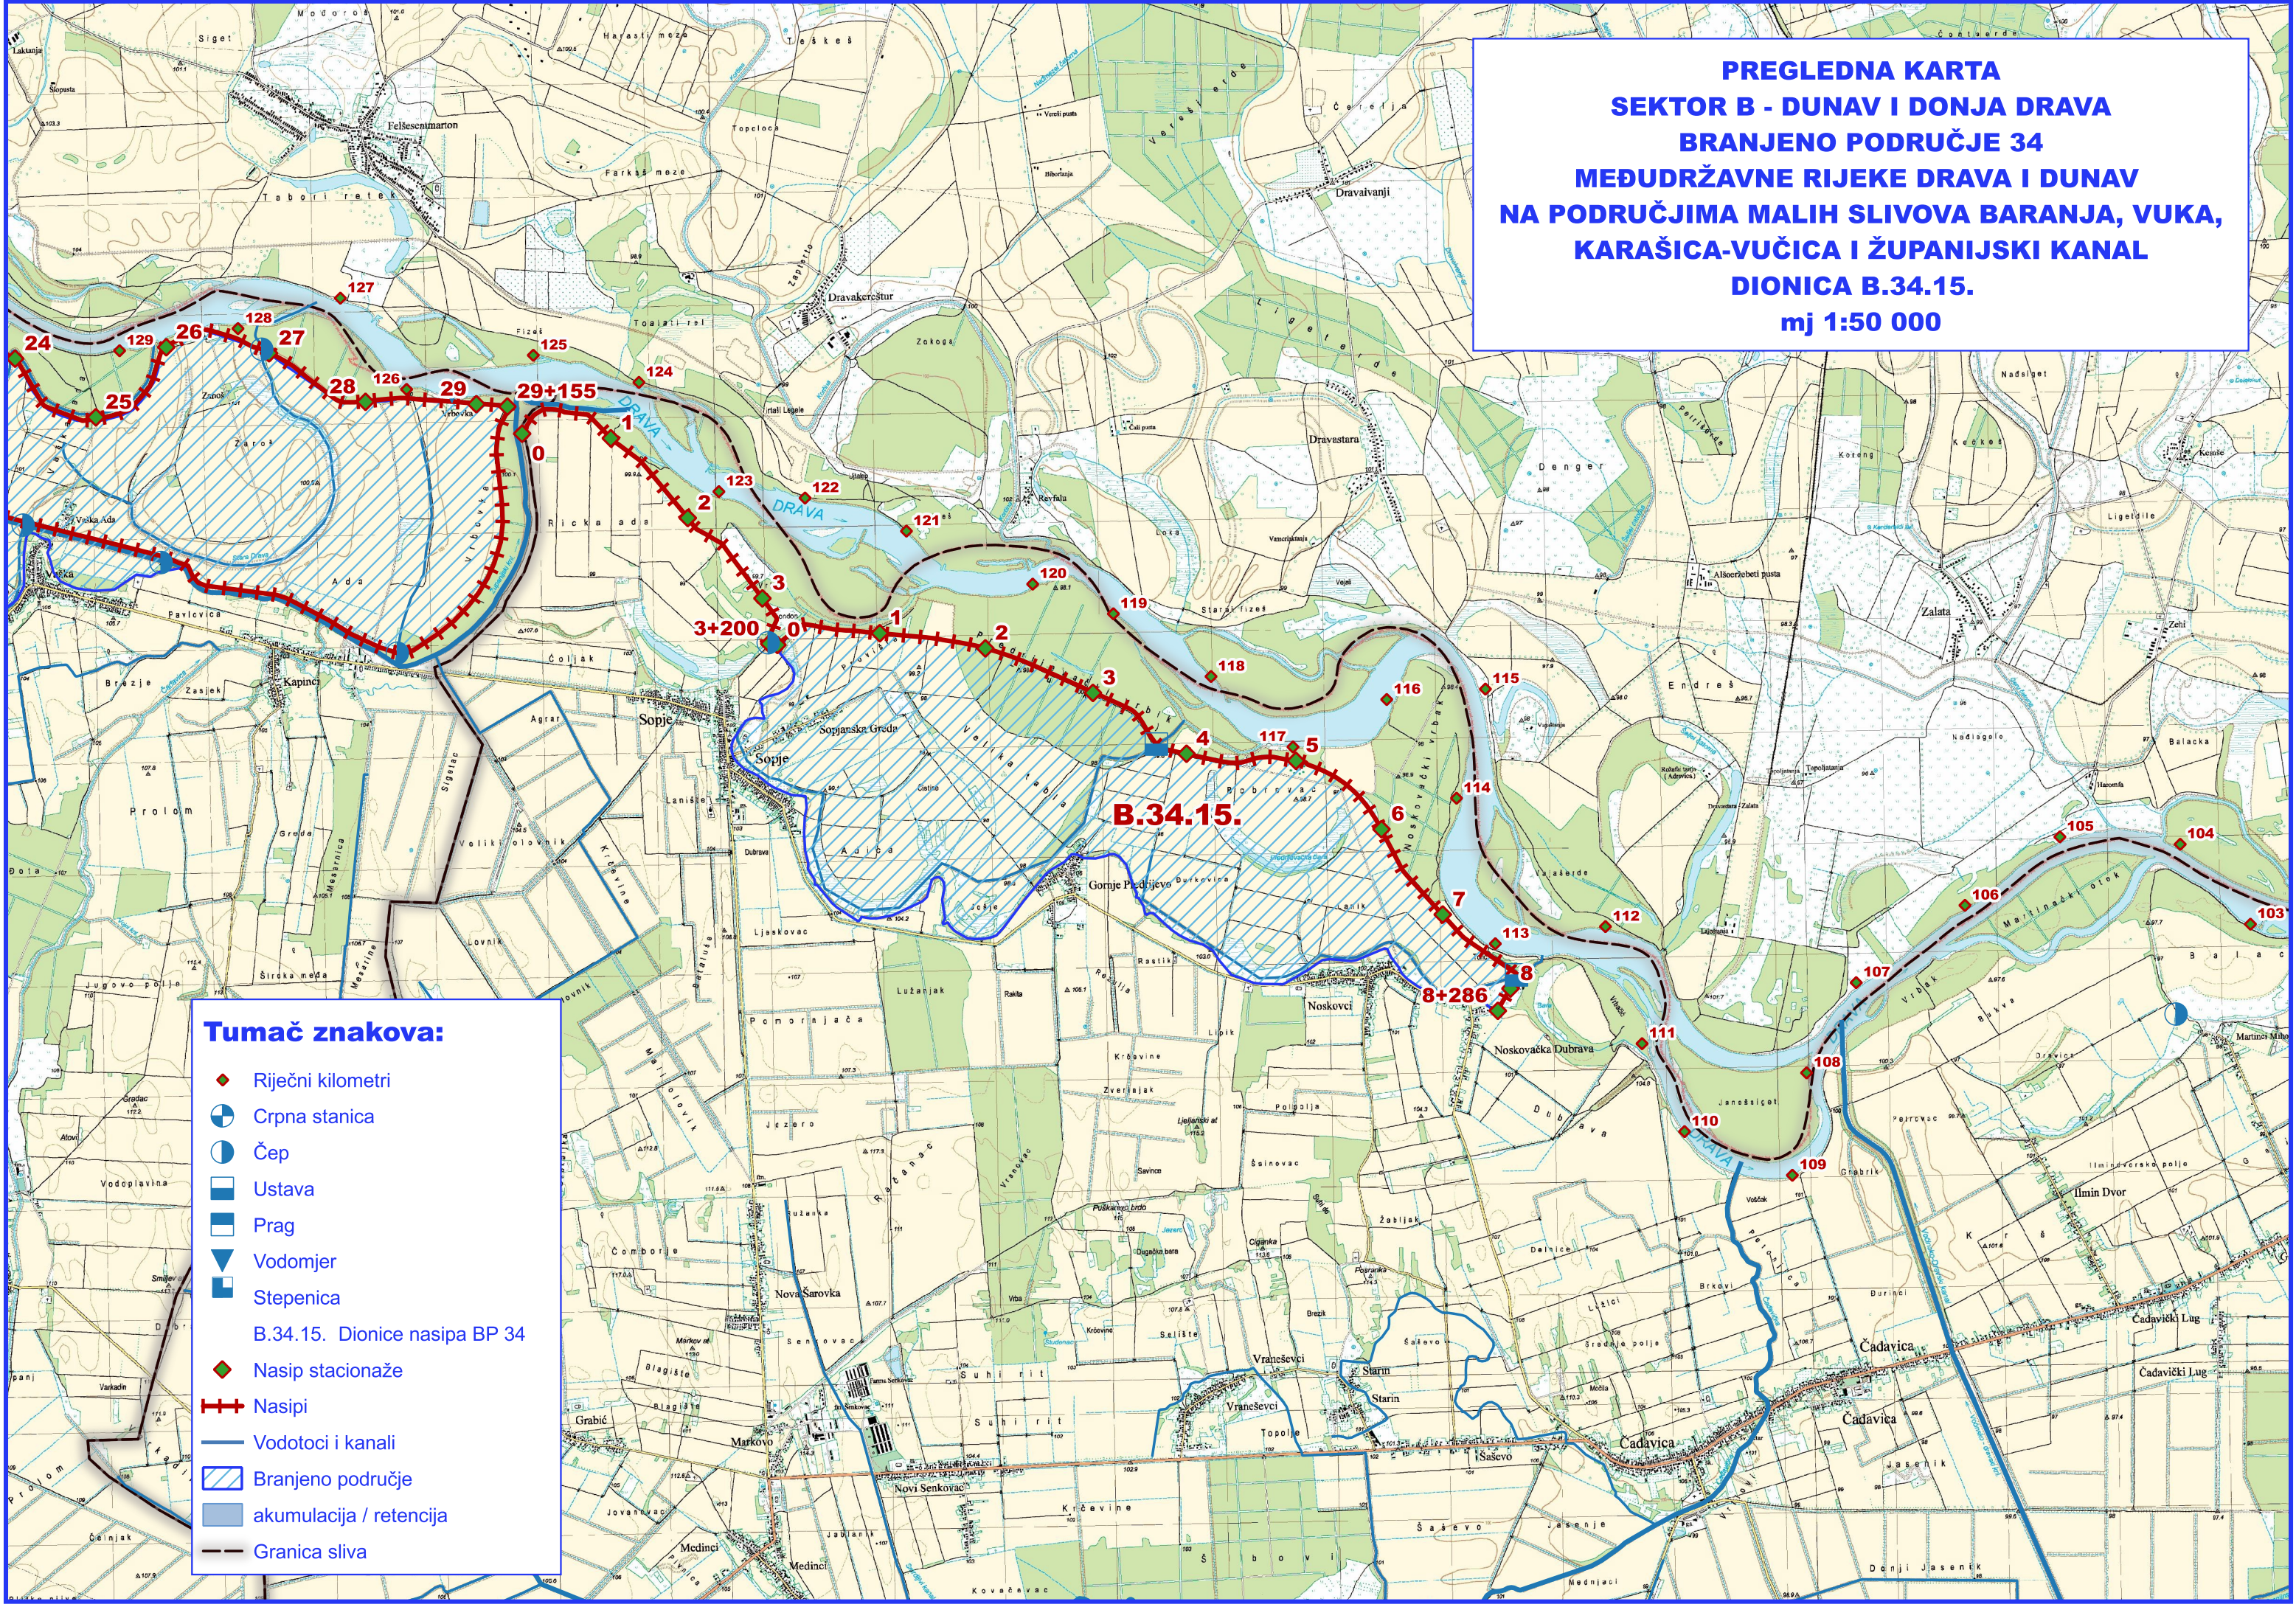

**PREGLEDNA KARTA
SEKTOR B - DUNAV I DONJA DRAVA
BRANJENO PODRUČJE 34
MEĐUDRŽAVNE RIJEKE DRAVA I DUNAV
NA PODRUČJIMA MALIH SLIVOVA BARANJA, VUKA,
KARAŠICA-VUČICA I ŽUPANIJSKI KANAL
DIONICA B.34.15.
mj 1:50 000**

- Tumač znakova:**
- ◆ Riječni kilometri
 - ⊕ Crpna stanica
 - Čep
 - ▭ Ustava
 - ▭ Prag
 - ▴ Vodomer
 - ▭ Stepenica
 - ▭ B.34.15. Dionice nasipa BP 34
 - ◆ Nasip stacionaže
 - - - Nasipi
 - Vodotoci i kanali
 - ▨ Branjeno područje
 - ▨ akumulacija / retencija
 - Granica sliva