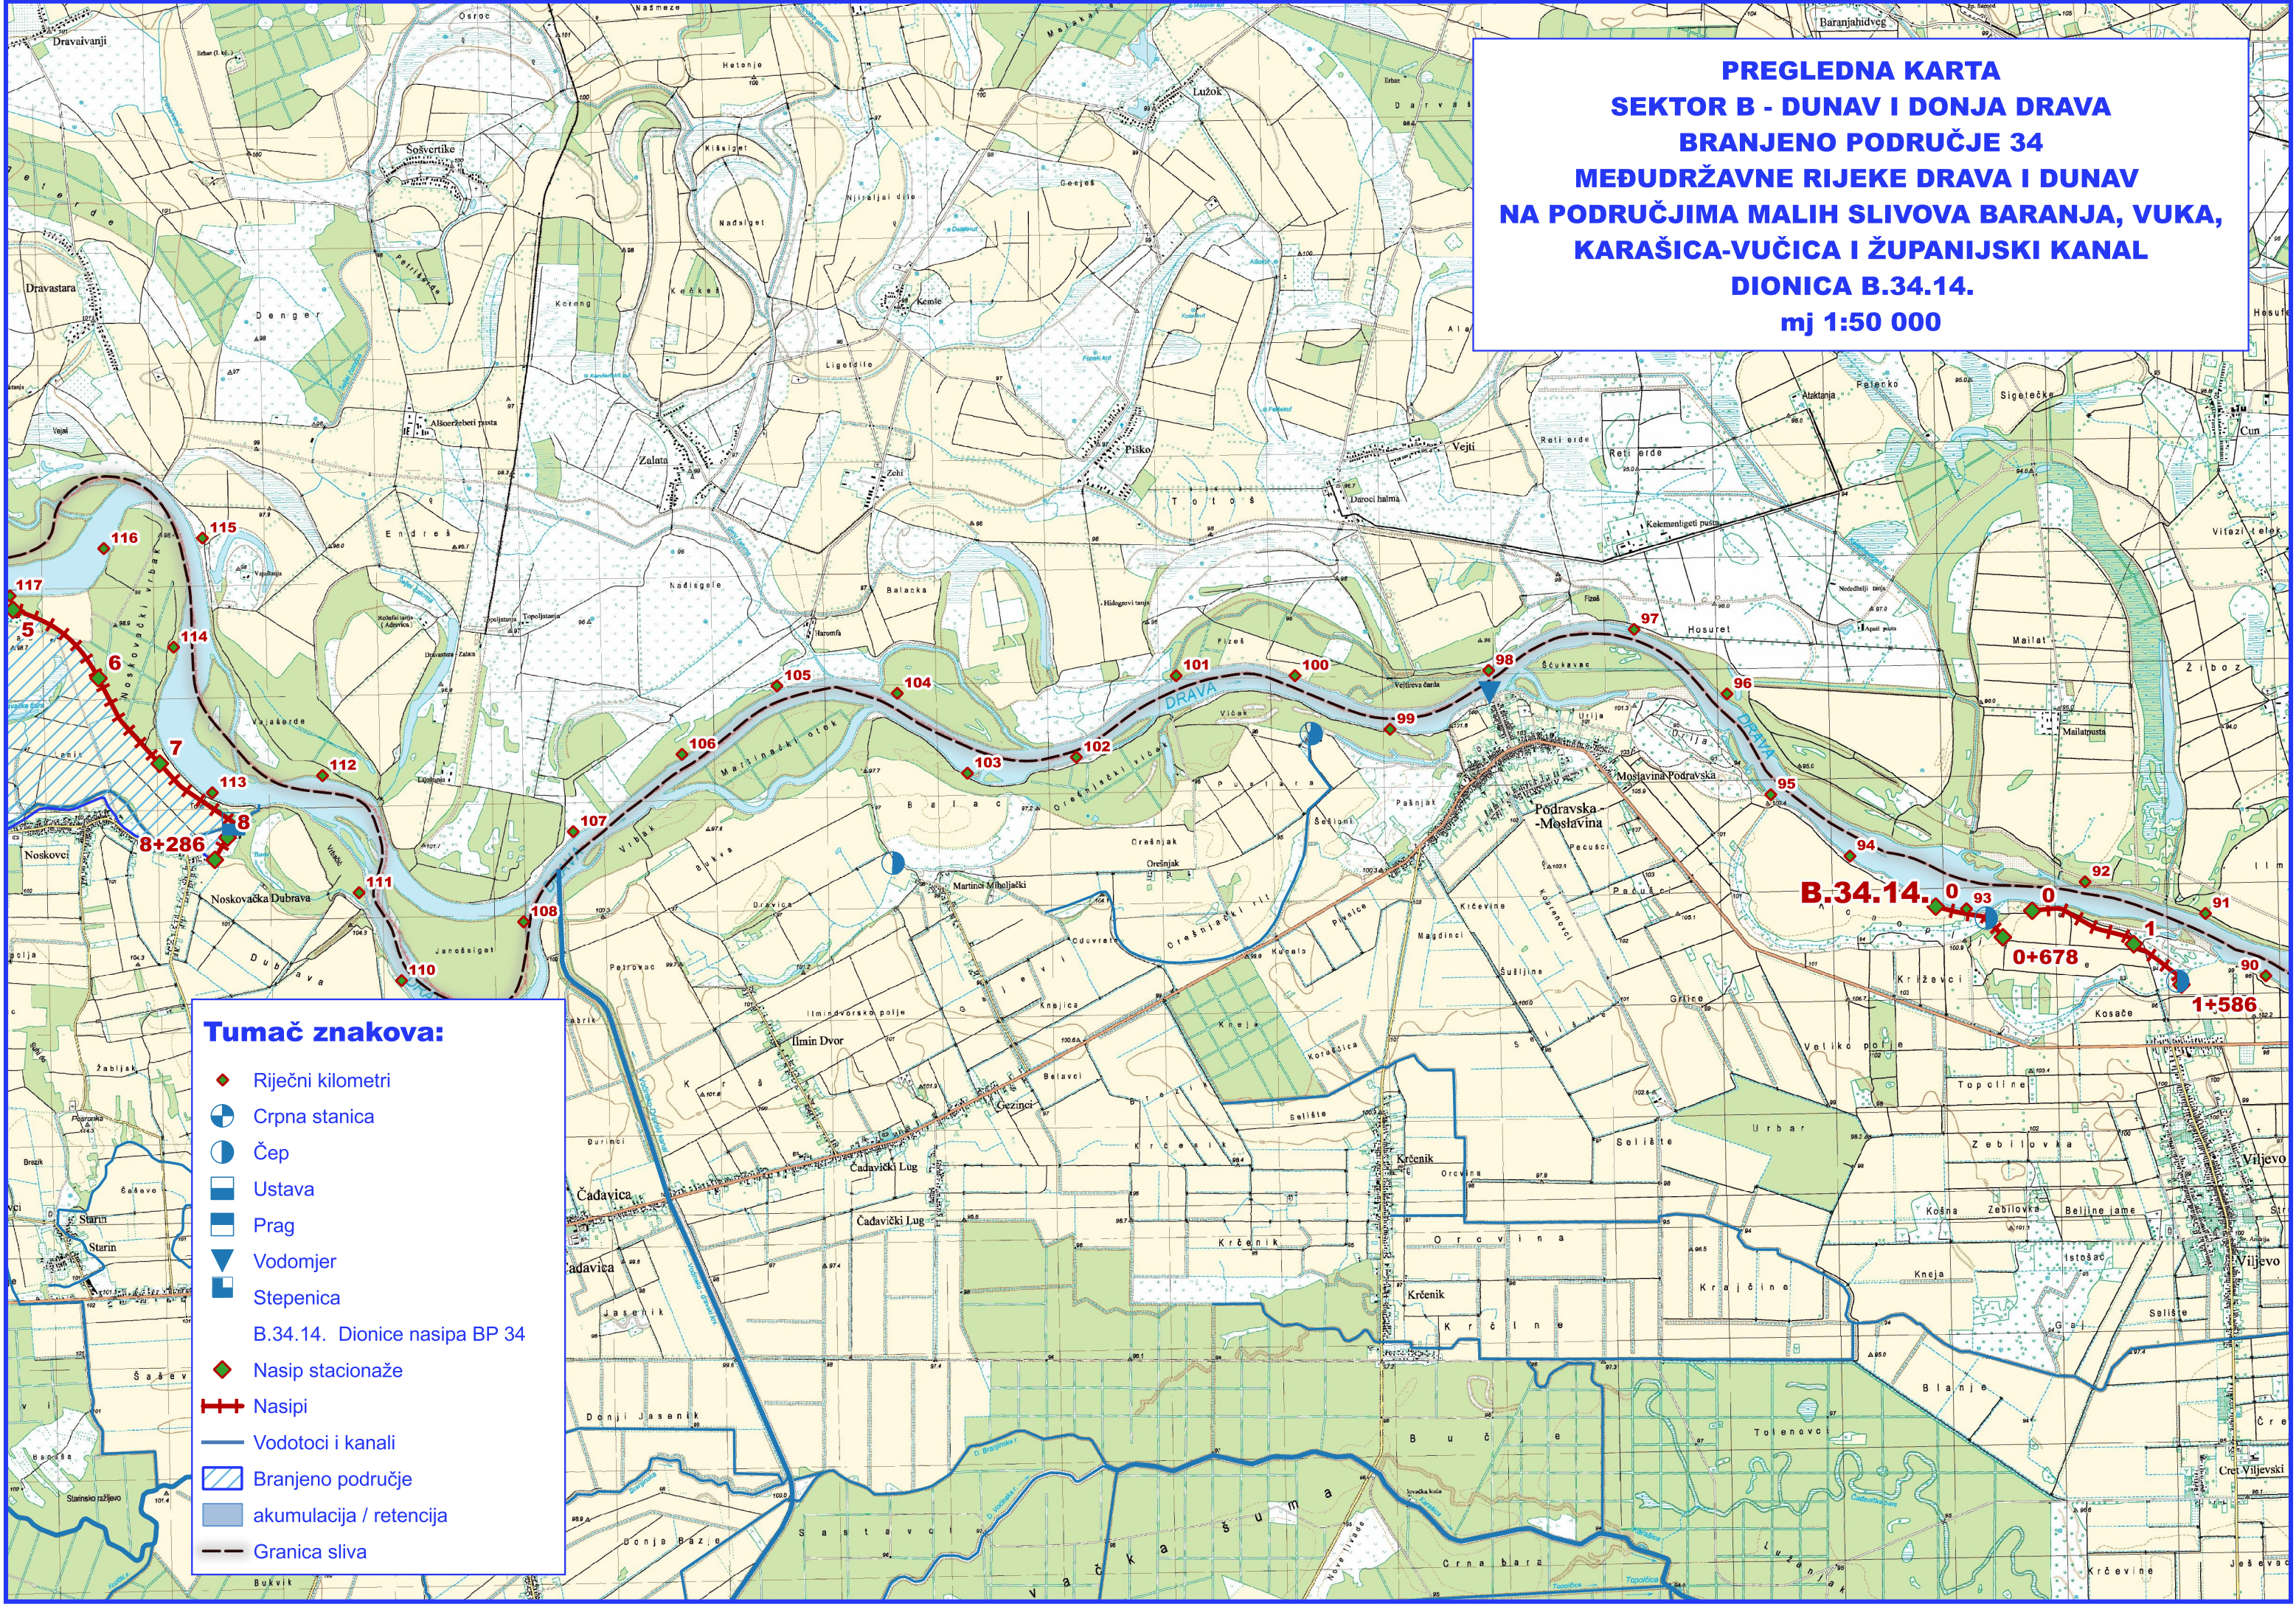

**PREGLEDNA KARTA
SEKTOR B - DUNAV I DONJA DRAVA
BRANJENO PODRUČJE 34
MEĐUDRŽAVNE RIJEKE DRAVA I DUNAV
NA PODRUČJIMA MALIH SLIVOVA BARANJA, VUKA,
KARAŠICA-VUČICA I ŽUPANIJSKI KANAL
DIONICA B.34.14.
mj 1:50 000**

- Tumač znakova:**
- ◆ Riječni kilometri
 - ⊕ Crpna stanica
 - Čep
 - ▭ Ustava
 - ▭ Prag
 - ▴ Vodomer
 - ▭ Stepenica
 - B.34.14. Dionice nasipa BP 34
 - ◆ Nasip stacionaže
 - ⊕ Nasipi
 - Vodotoci i kanali
 - ▨ Branjeno područje
 - ▭ akumulacija / retencija
 - Granica sliva