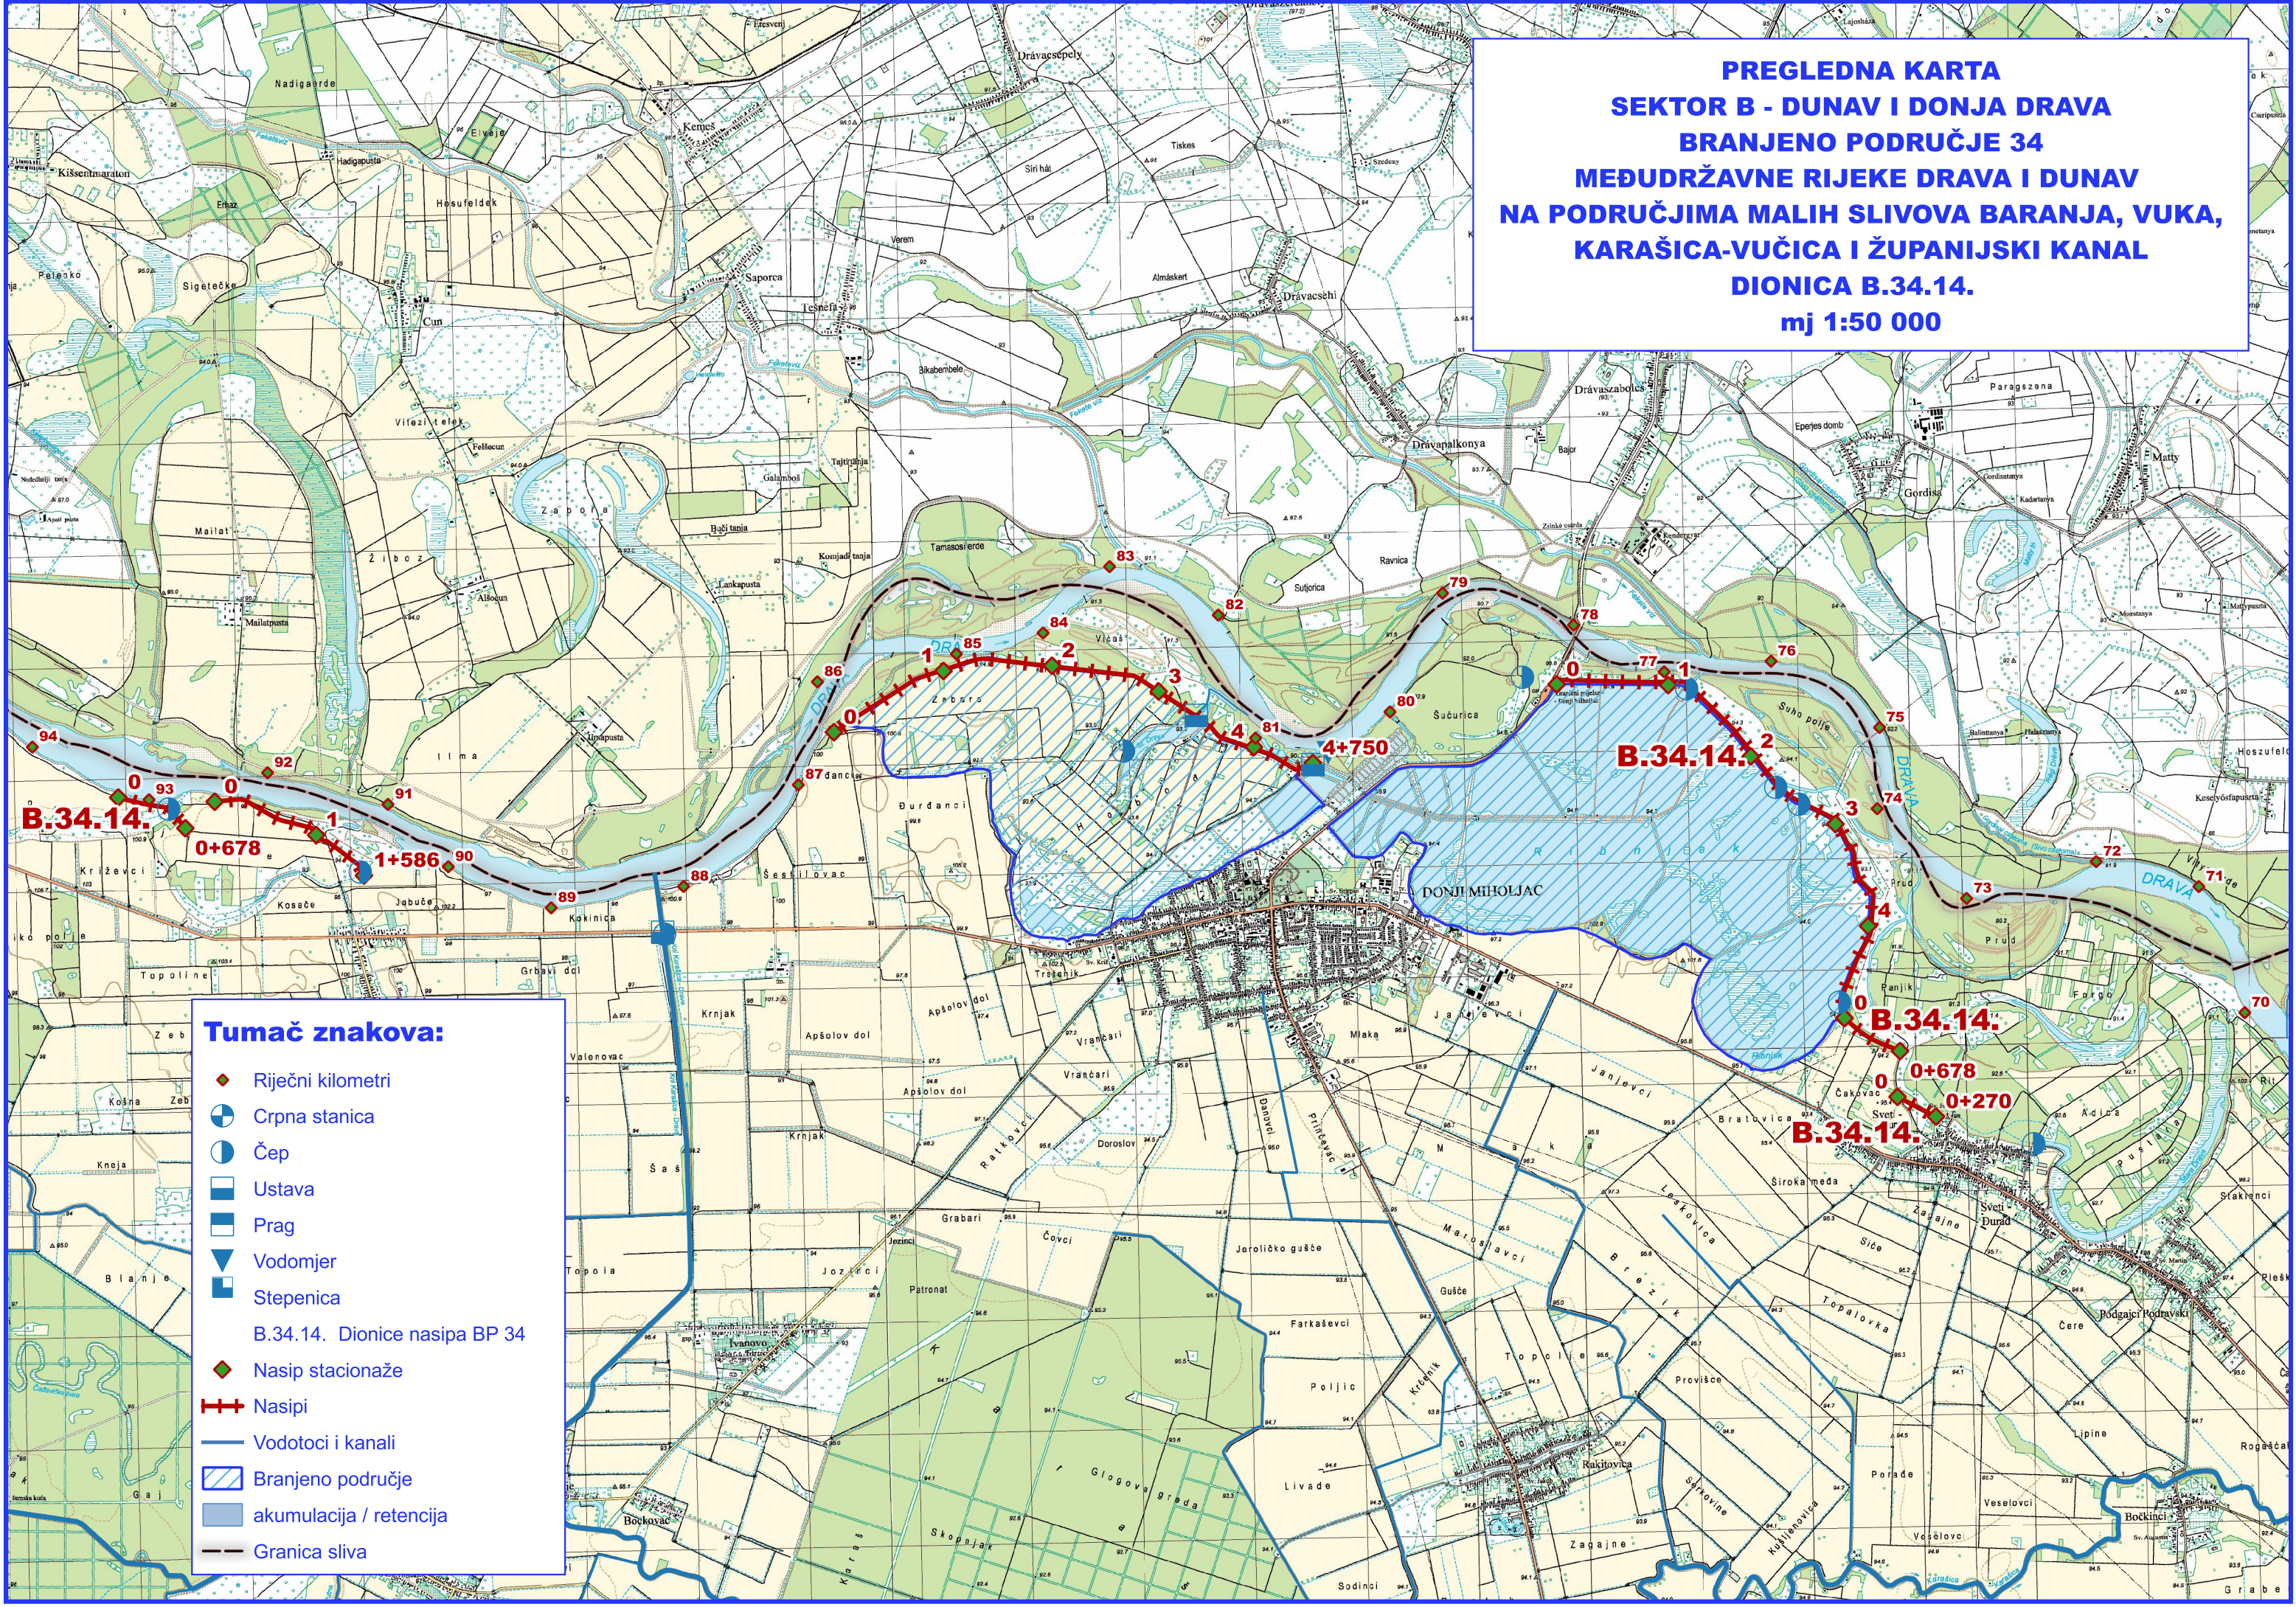

**PREGLEDNA KARTA
SEKTOR B - DUNAV I DONJA DRAVA
BRANJENO PODRUČJE 34
MEĐUDRŽAVNE RIJEKE DRAVA I DUNAV
NA PODRUČJIMA MALIH SLIVOVA BARANJA, VUKA,
KARAŠICA-VUČICA I ŽUPANIJSKI KANAL
DIONICA B.34.14.
mj 1:50 000**

- Tumač znakova:**
- ◆ Riječni kilometri
 - ⊕ Crpna stanica
 - ⊖ Čep
 - ▭ Ustava
 - ▭ Prag
 - ▼ Vodomjer
 - ▭ Stepenica
 - B.34.14. Dionice nasipa BP 34
 - ◆ Nasip stacionaže
 - ⊕ Nasipi
 - Vodotoci i kanali
 - ▨ Branjeno područje
 - ▭ akumulacija / retencija
 - Granica sliva