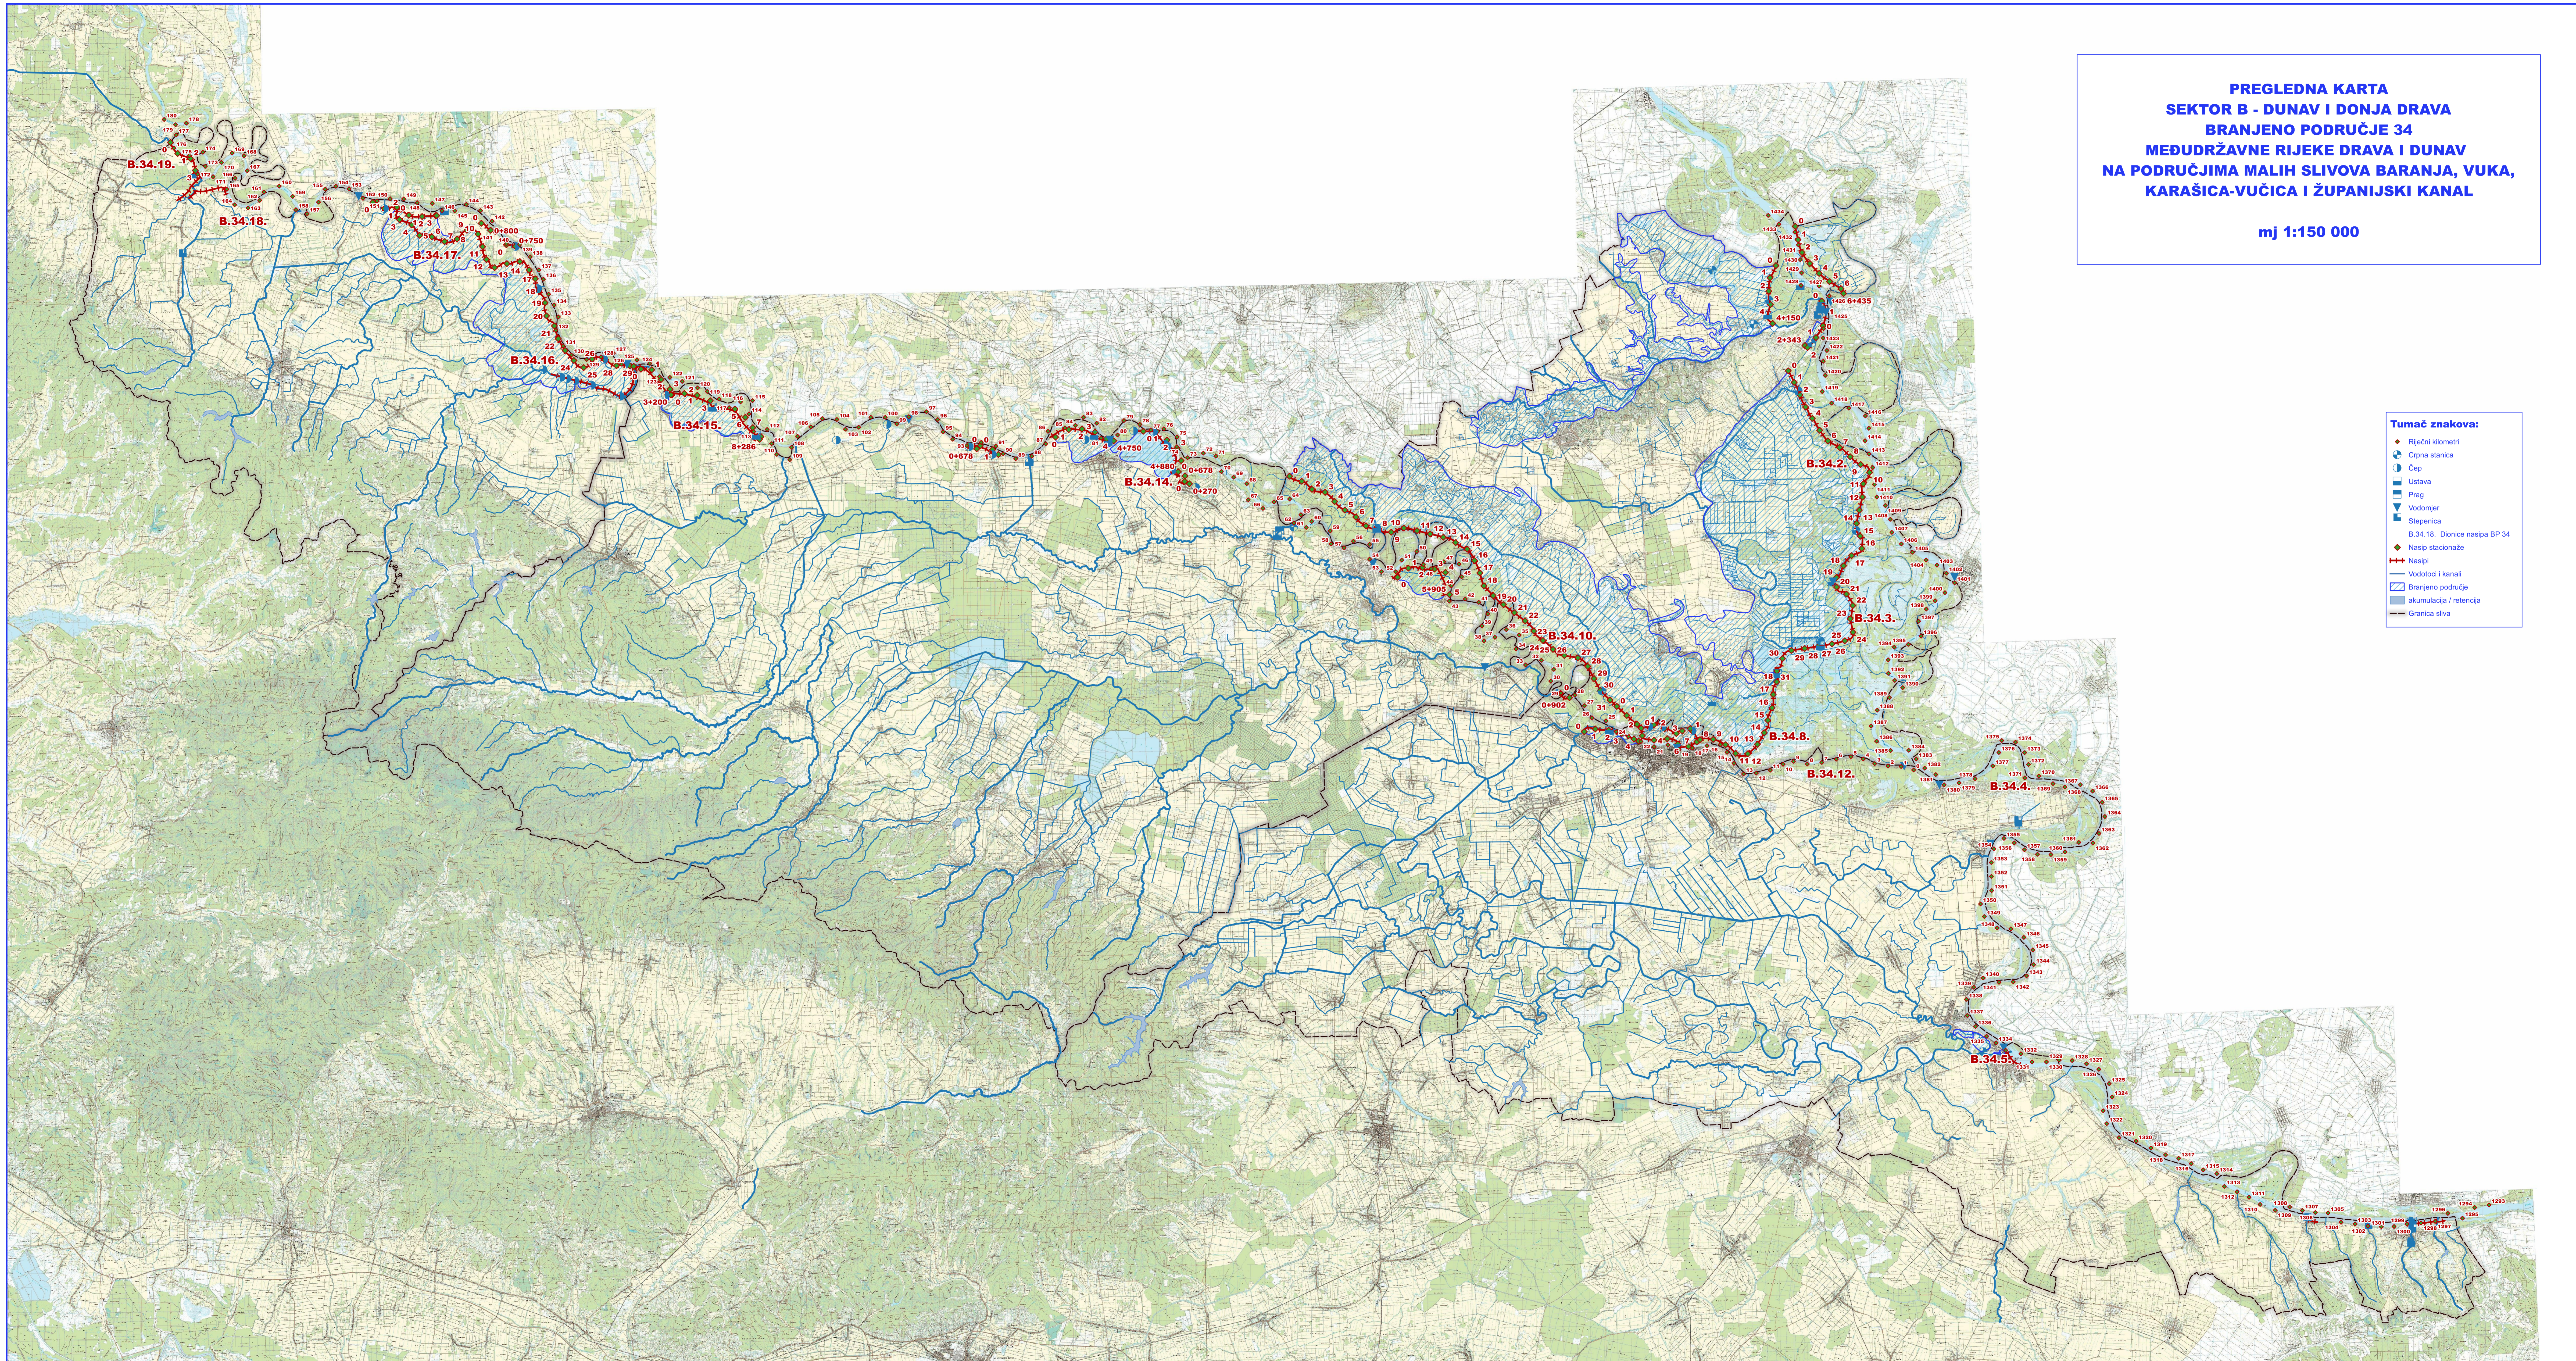

**PREGLEDNA KARTA
SEKTOR B - DUNAV I DONJA DRAVA
BRANJENO PODRUČJE 34
MEĐUDRŽAVNE RIJEKE DRAVA I DUNAV
NA PODRUČJIMA MALIH SLIVOVA BARANJA, VUKA,
KARAŠICA-VUČICA I ŽUPANIJSKI KANAL**

mj 1:150 000

- Tumač znakova:**
- Riječni kilometri
 - Črna stanica
 - Čep
 - Ustava
 - Prag
 - Vodomer
 - Stjepnica
 - B.34.18. Donice nasipa BP 34
 - Nasip stacionaže
 - Nasipi
 - Vodotoci i kanali
 - Branjeno područje
 - akumulacija / retencija
 - Granica sliva